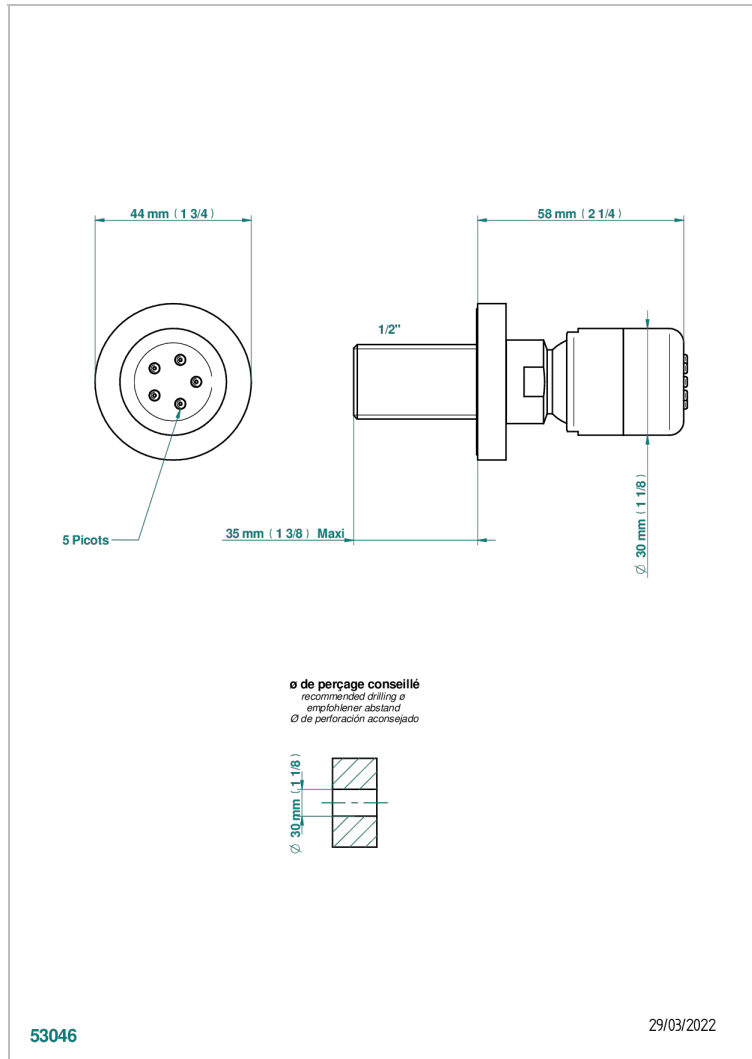

METAMORPHOSE WITH LEVER

G6B-290/B

带喷头侧喷淋浴 - Easyclean系统

特色

- Métamorphose with lever
- 带喷头侧喷淋浴 - Easyclean系统

技术特征

- Recommandé : 3 bars (max. 5 bars) - Advised : 43,5 psi (max. 72 psi)
- 4 l/min à 3 bars (1.1 gpm at 43.5 psi)