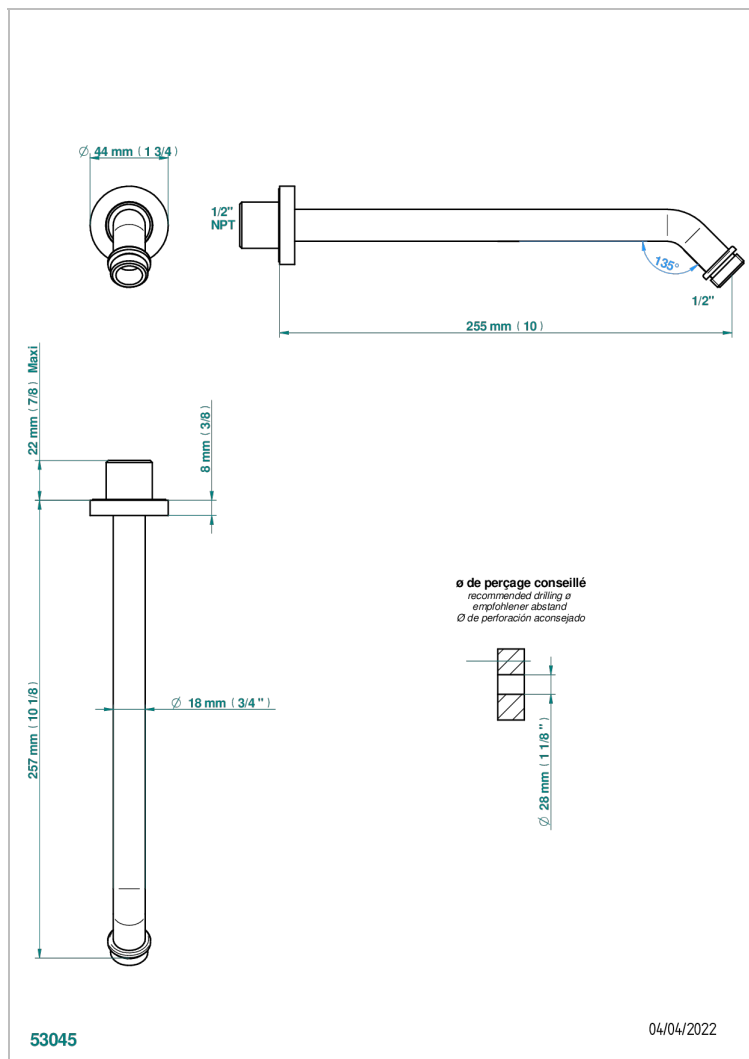

# METAMORPHOSE CERAMIQUE BLANCHE

G6E-84/US

Bras pour pomme de douche lg 250mm coudé à 45° 1/2" - standard américain

## CARACTÉRISTIQUES

- Parfaitement adapté aux pommes de douche jusqu'au  $\varnothing 200 \text{ mm}$   
Réf. G00.286, G00.286P, G00.281EP, G00.281C
- Coudé à 45°
- Raccordement aux standards US

Vieux cuivre rouge mat - H07  
Vieux nickel - H28