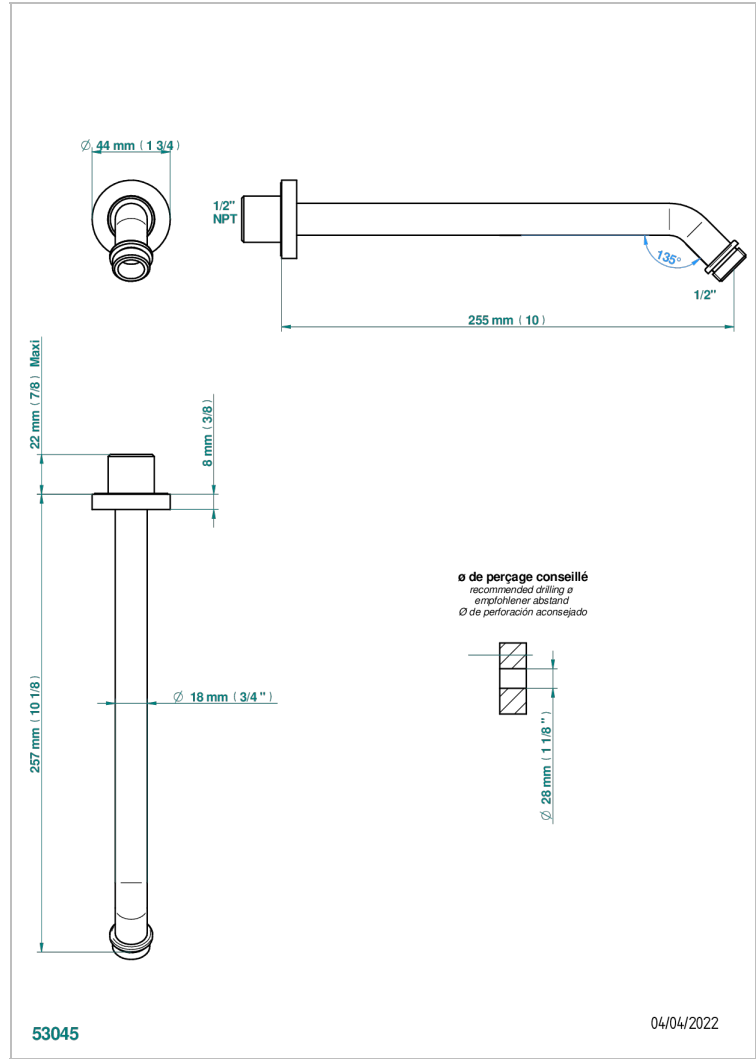

METAMORPHOSE, CERAMICA BLANCA

G6E-84/US

Horizontal shower arm, 45° bend, 10" long

CARACTERÍSTICAS

- Métamorphose, ceràmica blanca
- Horizontal shower arm, 45° bend, 10" long

ACABADOS DISPONIBLES

Bronce claro - D01
Ceràmica negra mate - D30
Cobre viejo mate - H07
Cromo - A02
Cromo mate - C02
Dorado - F01