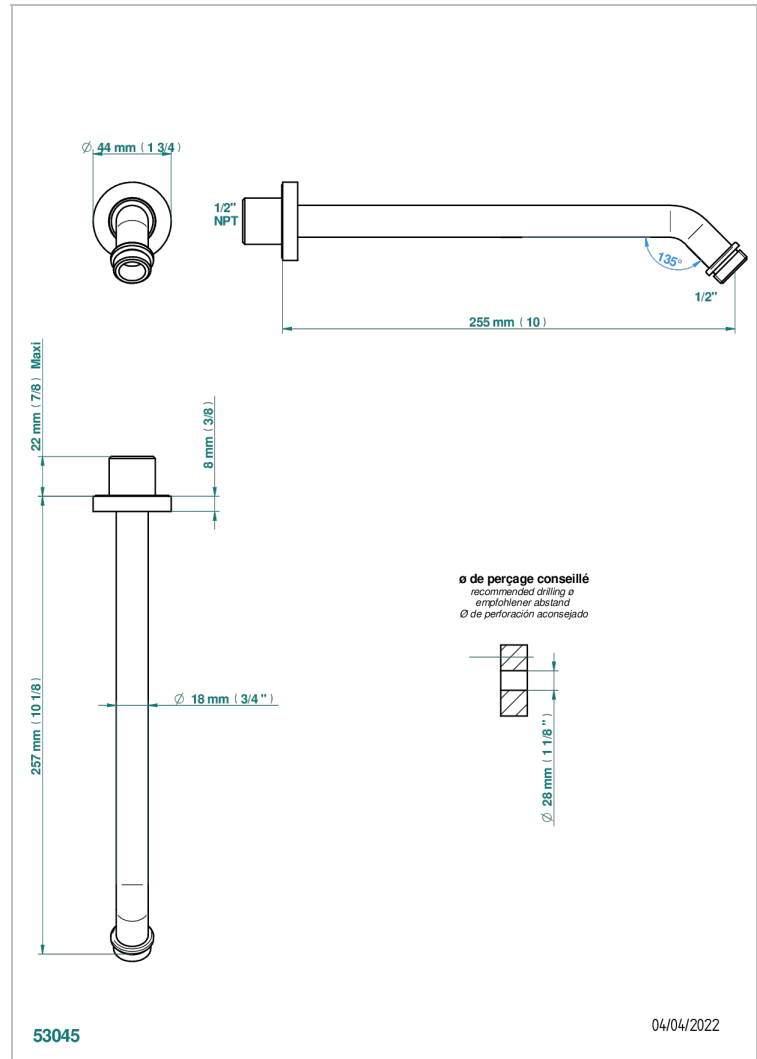

METAMORPHOSE CERAMIQUE NOIRE

G6D-84/US

Bras pour pomme de douche lg 250mm coudé à 45° 1/2" - standard américain

THG[®]
PARIS

CARACTÉRISTIQUES

- Parfaitement adapté aux pommes de douche jusqu'au $\varnothing 200 \text{ mm}$
Réf. G00.286, G00.286P, G00.281EP, G00.281C
- Coudé à 45°
- Raccordement aux standards US

FINITIONS DISPONIBLES

Bronze clair - D01
Chromé - A02
Chromé mat - C02
Doré brillant - F01
Doré mat - F07
Nickel brillant - B01

Nickel mat - C01
Noir mat céramique - D30
Or pâle - F30
Or pâle mat - F31
Pvd blush - H62
Pvd blush mat - H60

Vieux cuivre rouge mat - H07
Vieux nickel - H28