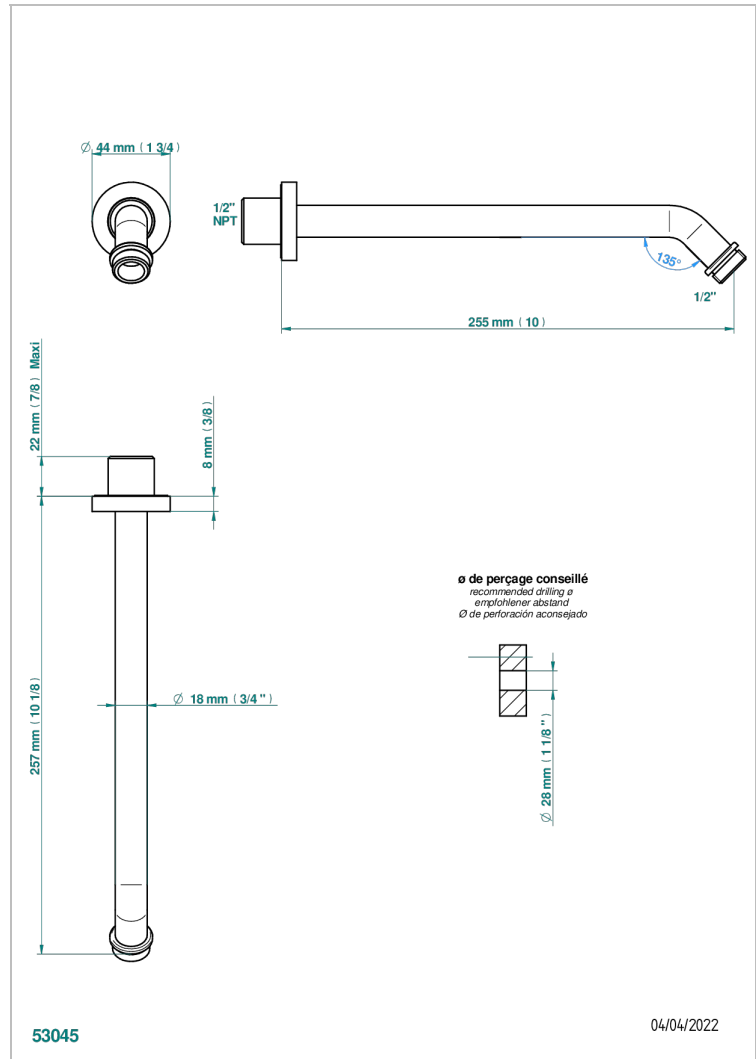

# METAMORPHOSE, CERAMICA NEGRA

G6D-84/US

Horizontal shower arm, 45° bend, 10" long

## CARACTERÍSTICAS

- Métamorphose, ceràmica negra
- Horizontal shower arm, 45° bend, 10" long