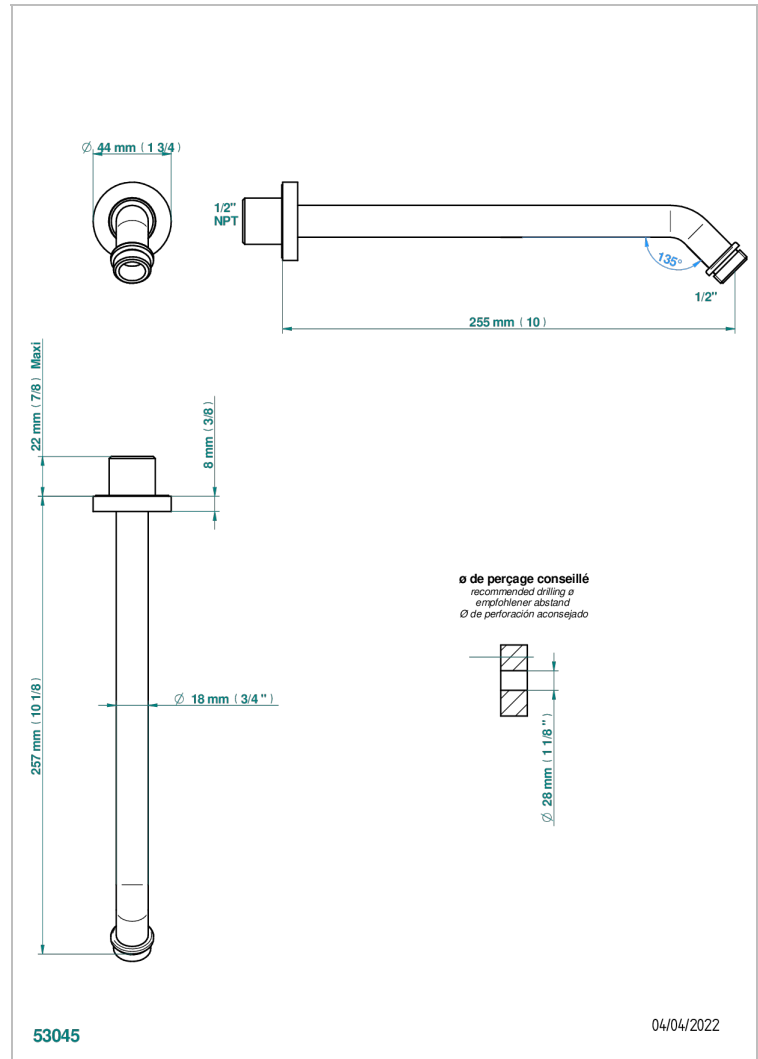

METAMORPHOSE CARBONE

G6C-84/US

Bras pour pomme de douche lg 250mm coudé à 45° 1/2" - standard américain

THG[®]
PARIS

CARACTÉRISTIQUES

- Parfaitement adapté aux pommes de douche jusqu'au Ø200 mm
Réf. G00.286, G00.286P, G00.281EP, G00.281C
- Coudé à 45°
- Raccordement aux standards US

FINITIONS DISPONIBLES

Bronze clair - D01
Chromé - A02
Chromé mat - C02
Doré brillant - F01
Doré mat - F07
Nickel brillant - B01

Nickel mat - C01
Noir mat céramique - D30
Or pâle - F30
Or pâle mat - F31
Pvd blush - H62
Pvd blush mat - H60

Vieux cuivre rouge mat - H07
Vieux nickel - H28