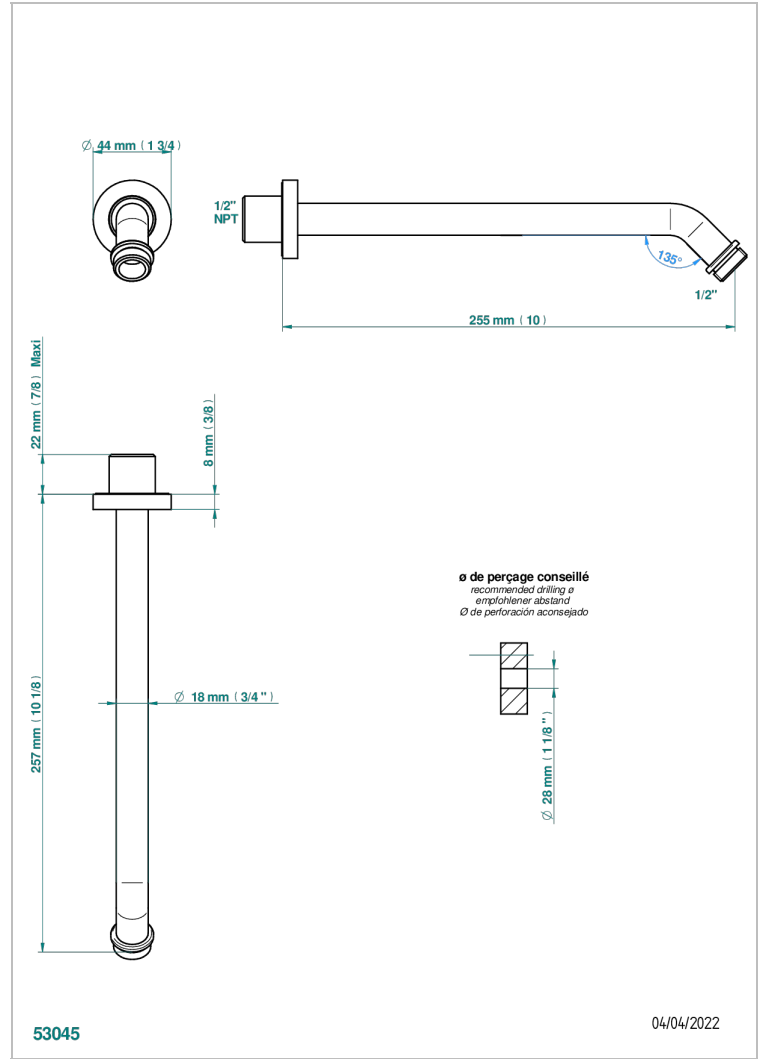

METAMORPHOSE, CARBONO

G6C-84/US

Horizontal shower arm, 45° bend, 10" long

THG[®]
PARIS

CARACTERÍSTICAS

- Métamorphose, carbono
- Horizontal shower arm, 45° bend, 10" long

ACABADOS DISPONIBLES

Bronce claro - D01
Cerámica negra mate - D30
Cobre viejo mate - H07
Cromo - A02
Cromo mate - C02
Dorado - F01