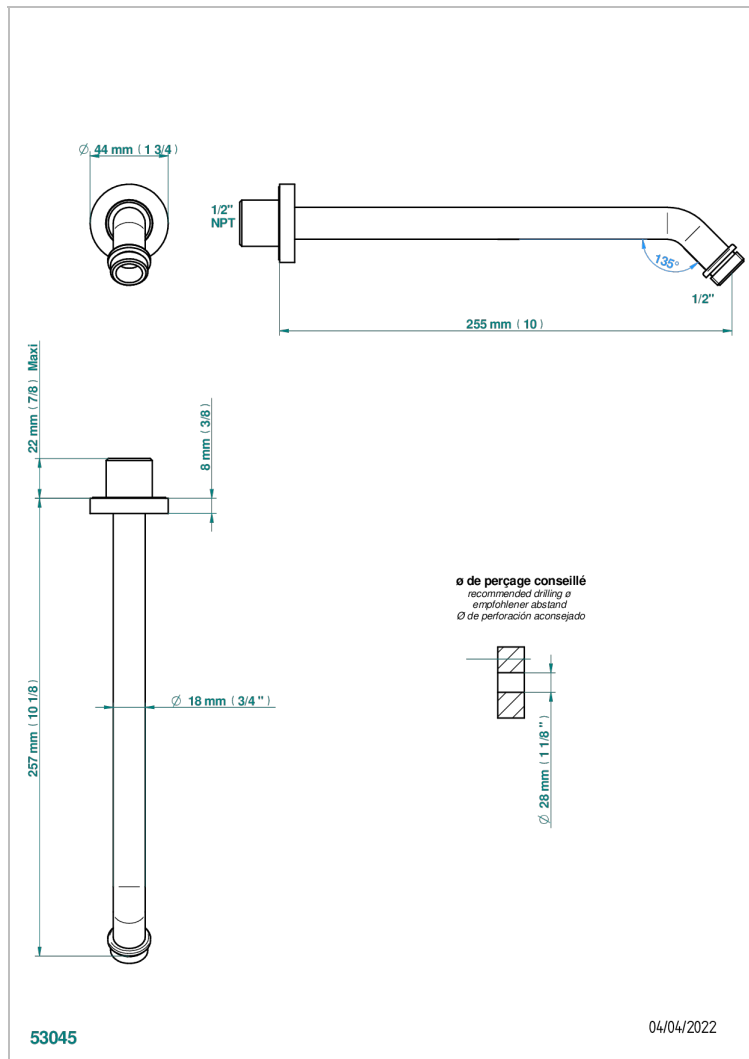

# METAMORPHOSE CARBON

G6C-84/US

Horizontal shower arm, 45°, lg: 10"

## CHARACTERISTIC

- Métamorphose Carbon
- Horizontal shower arm, 45°, lg: 10"