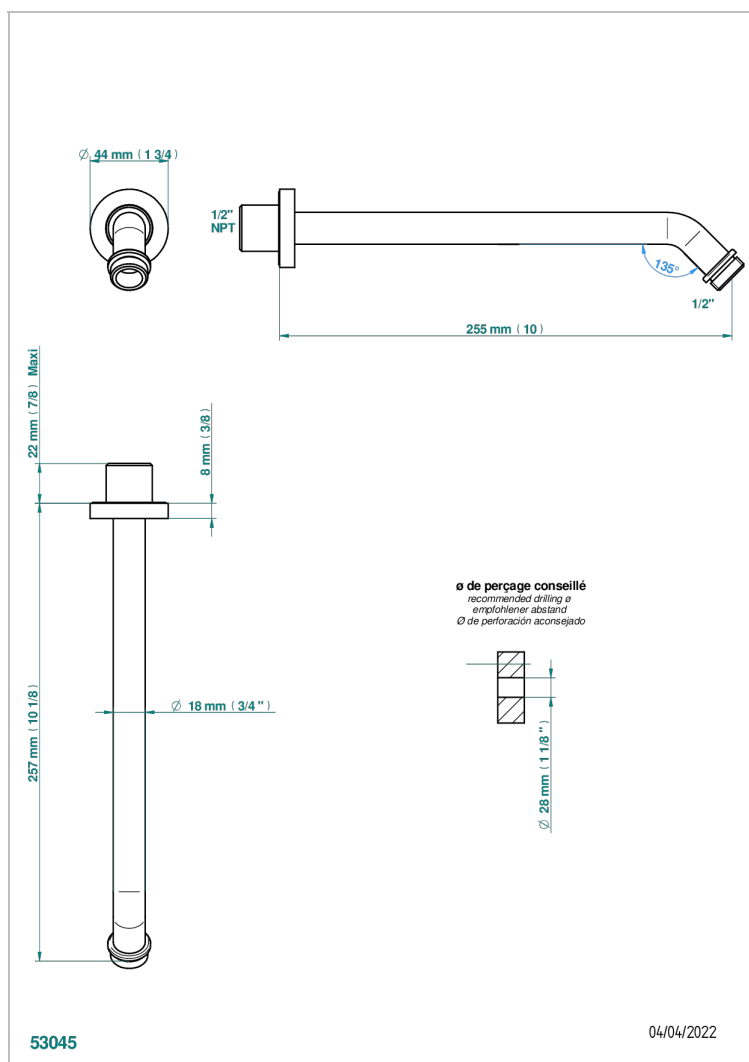

METAMORPHOSE A MANETTES

G6B-84/US

Bras pour pomme de douche lg 250mm coudé à 45° 1/2" - standard américain

CARACTÉRISTIQUES

- Parfaitement adapté aux pommes de douche jusqu'au $\varnothing 200 \text{ mm}$
Réf. G00.286, G00.286P, G00.281EP, G00.281C
- Coudé à 45°
- Raccordement aux standards US

FINITIONS DISPONIBLES

Bronze clair - D01
Chromé - A02
Chromé mat - C02
Doré brillant - F01
Doré mat - F07
Nickel brillant - B01

Nickel mat - C01
Noir mat céramique - D30
Or pâle - F30
Or pâle mat - F31
Pvd blush - H62
Pvd blush mat - H60

Vieux cuivre rouge mat - H07
Vieux nickel - H28