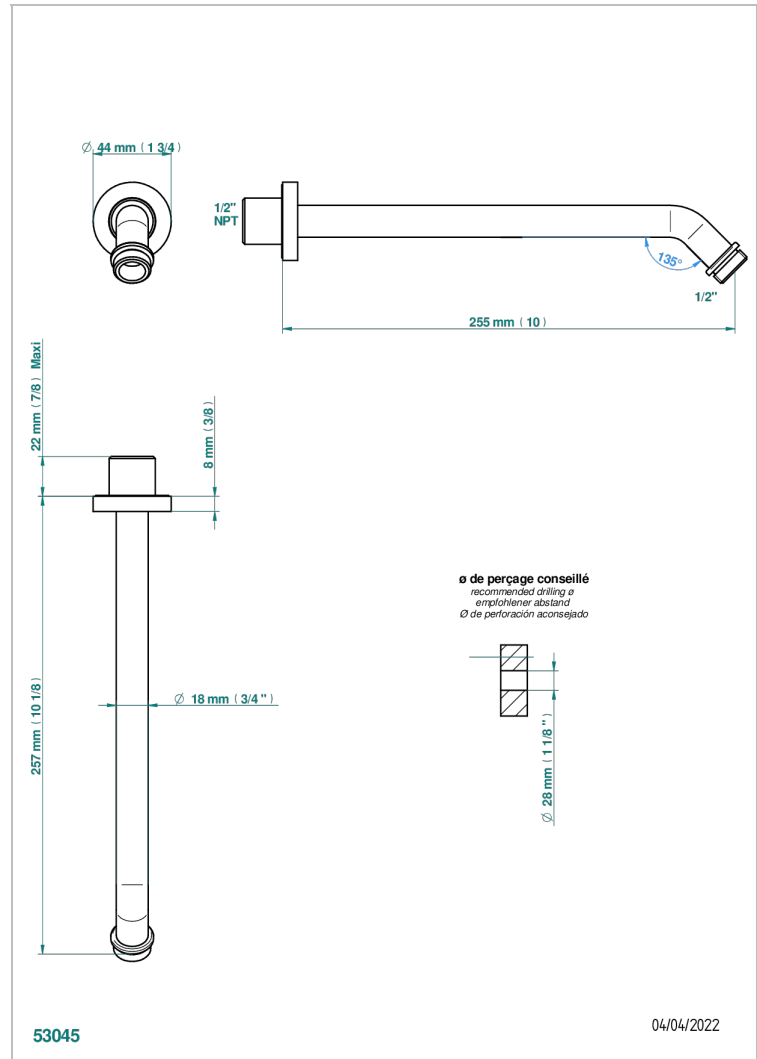

METAMORPHOSE CON MANETAS

G6B-84/US

Horizontal shower arm, 45° bend, 10" long

THG
PARIS

CARACTERÍSTICAS

- Métamorphose con manetas
- Horizontal shower arm, 45° bend, 10" long

ACABADOS DISPONIBLES

Bronce claro - D01
Cerámica negra mate - D30
Cobre viejo mate - H07
Cromo - A02
Cromo mate - C02
Dorado - F01