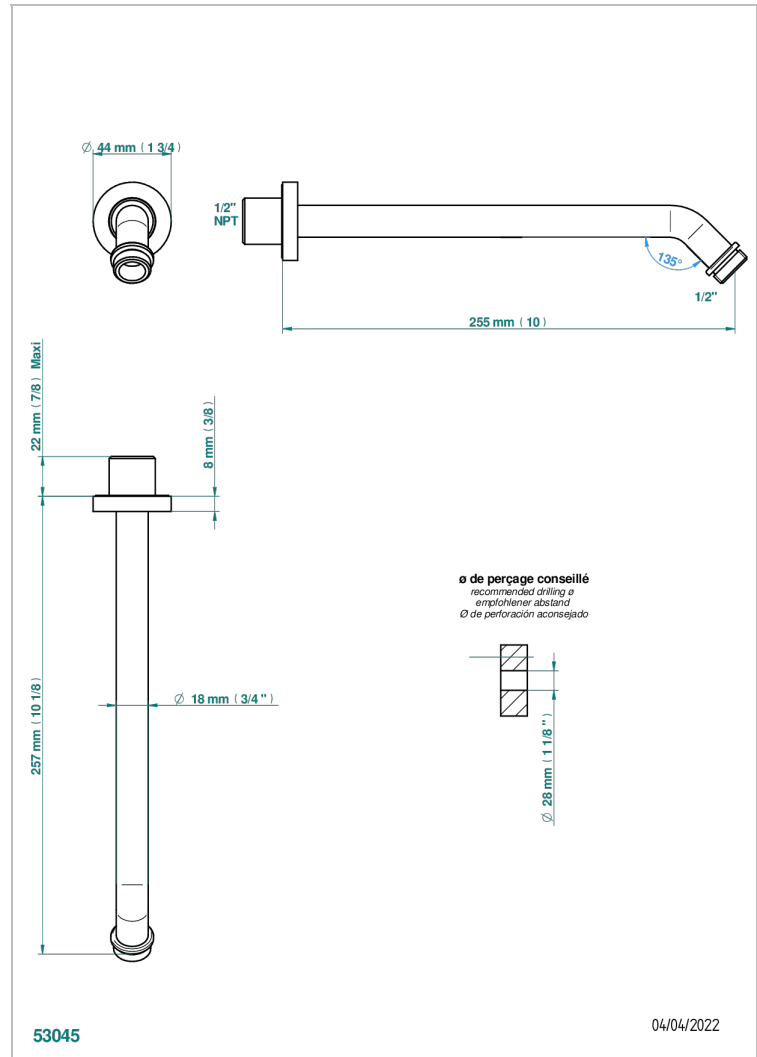

METAMORPHOSE

G6A-84/US

Horizontal shower arm, 45° bend, 10" long

THG
PARIS

CARACTERÍSTICAS

- Métamorphose
- Horizontal shower arm, 45° bend, 10" long

ACABADOS DISPONIBLES

Bronce claro - D01
Cerámica negra mate - D30
Cobre viejo mate - H07
Cromo - A02
Cromo mate - C02
Dorado - F01