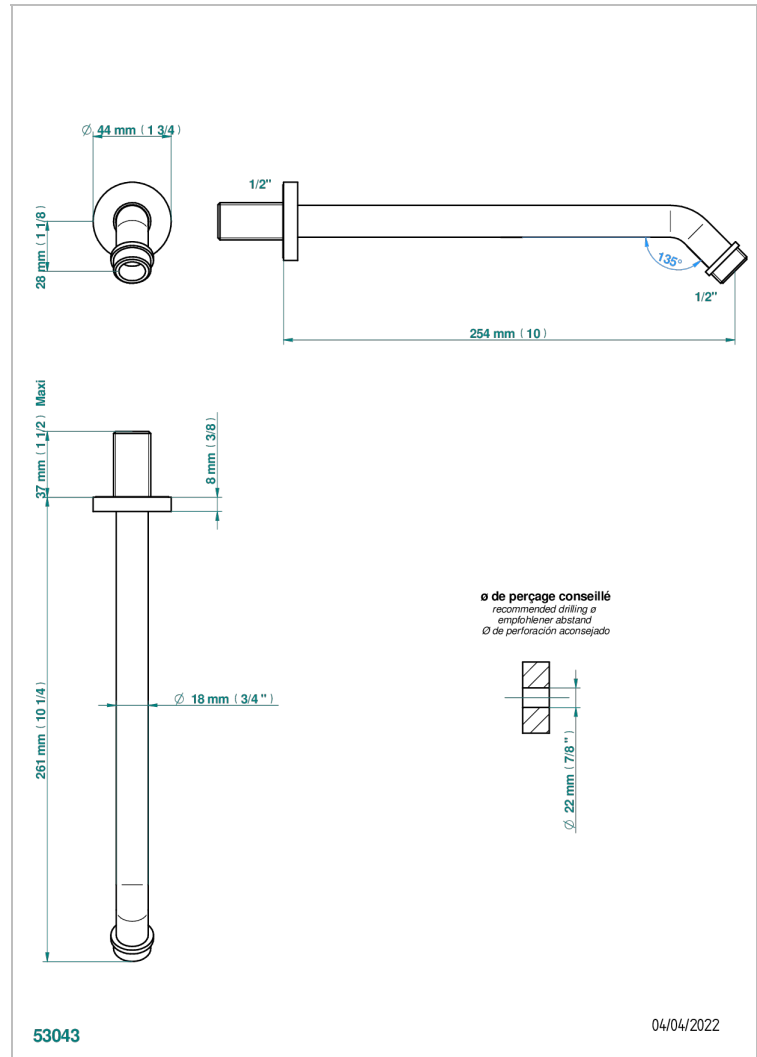

ZOOM.12

U4L-84

Brausearm für Kopfbrause 1/2", Länge: 250 mm 45°

THG[®]
PARIS

EIGENSCHAFTEN

- Zoom.12
- Brausearm für Kopfbrause 1/2", Länge: 250 mm 45°

VERFÜGBARE OBERFLÄCHEN

Blassgold - F30
Blassgold matt unlackiert - F31
Bronze hell - D01
Chrom - A02
Gold - F01
Gold matt - F07