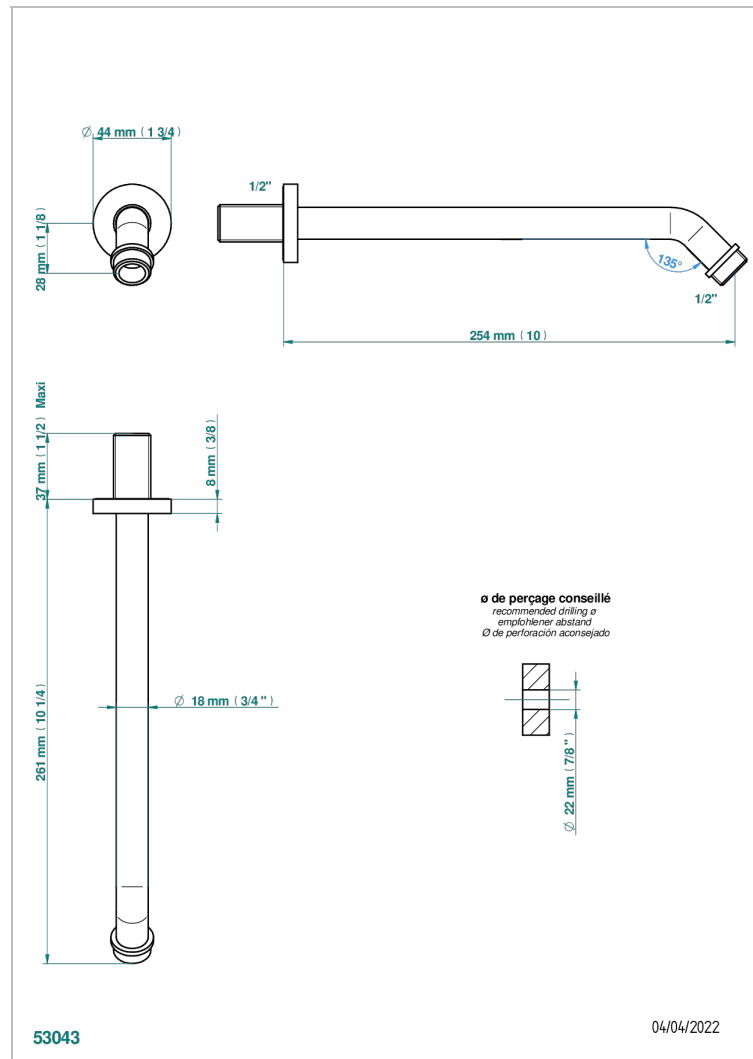

ZOOM.5

U4J-84

Brausearm für Kopfbrause 1/2", Länge: 250 mm 45°

THG[®]
PARIS

EIGENSCHAFTEN

- Zoom.5
- Brausearm für Kopfbrause 1/2", Länge: 250 mm 45°

VERFÜGBARE OBERFLÄCHEN

Blassgold - F30
Blassgold matt unlackiert - F31
Bronze hell - D01
Chrom - A02
Gold - F01
Gold matt - F07

Mattschwarz keramik - D30
Nickel matt - C01
Pvd blush - H62
Pvd blush matt - H60
Pvd bronze braun - F33
Pvd bronze braun matt - F34

Pvd gold - H52
Pvd gold matt - H53
Pvd graphite - H64
Pvd graphite matt - H65
Pvd messing - H49
Pvd messing matt - H50

Pvd nickel - H55
Pvd nickel matt - H56
Pvd umber - H66
Pvd umber matt - H67
Silbernickel - B01