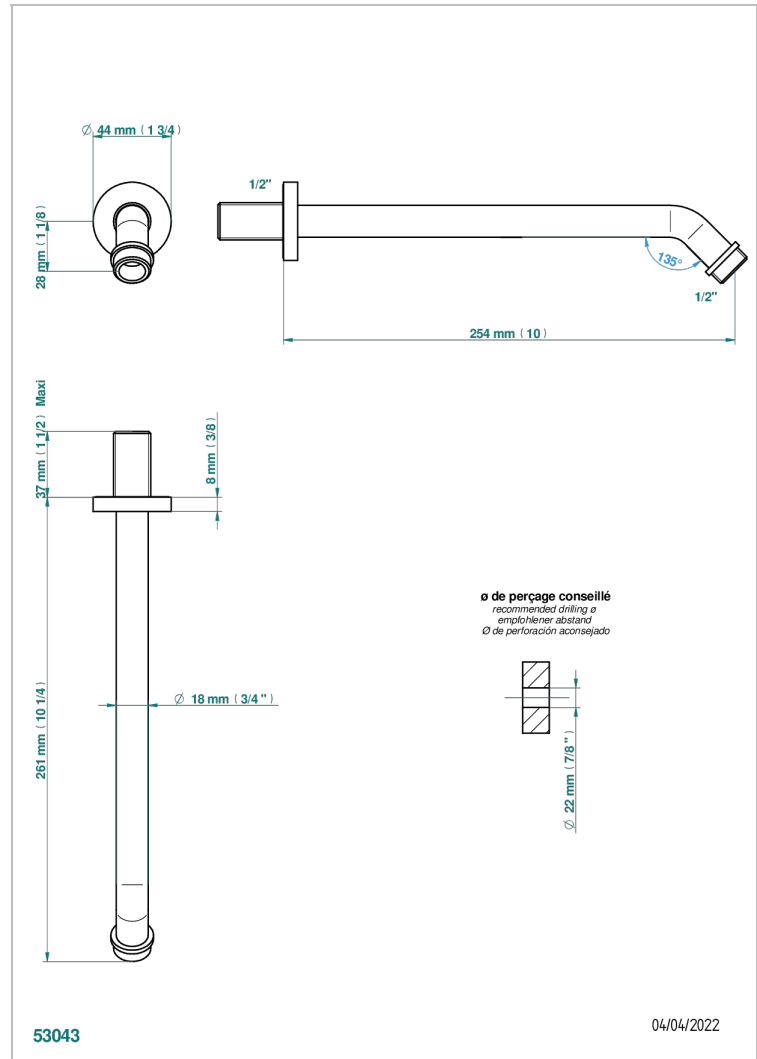

ESTRELA METALLEINLAGE

U3L-84

Brausearm für Kopfbrause 1/2", Länge: 250 mm 45°

THG[®]
PARIS

EIGENSCHAFTEN

- Estrela Metalleinlage
- Brausearm für Kopfbrause 1/2", Länge: 250 mm 45°

VERFÜGBARE OBERFLÄCHEN

Altnickel - H28
Blassgold - F30
Blassgold matt unlackiert - F31
Chrom - A02
Chrom matt - C02
Gold - F01