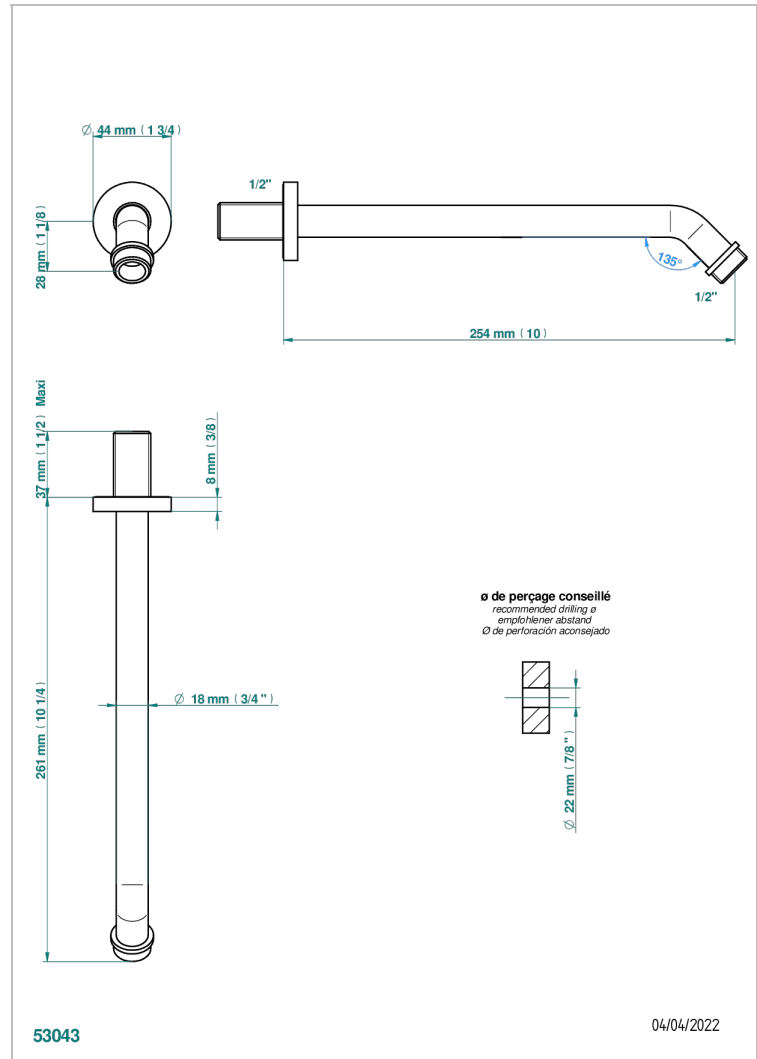

ESTRELA MIT HEBEL

U3K-84

Brausearm für Kopfbrause 1/2", Länge: 250 mm 45°

THG[®]
PARIS

EIGENSCHAFTEN

- Estrela mit Hebel
- Brausearm für Kopfbrause 1/2", Länge: 250 mm 45°

VERFÜGBARE OBERFLÄCHEN

Altnickel - H28
Blassgold - F30
Blassgold matt unlackiert - F31
Chrom - A02
Chrom matt - C02
Gold - F01