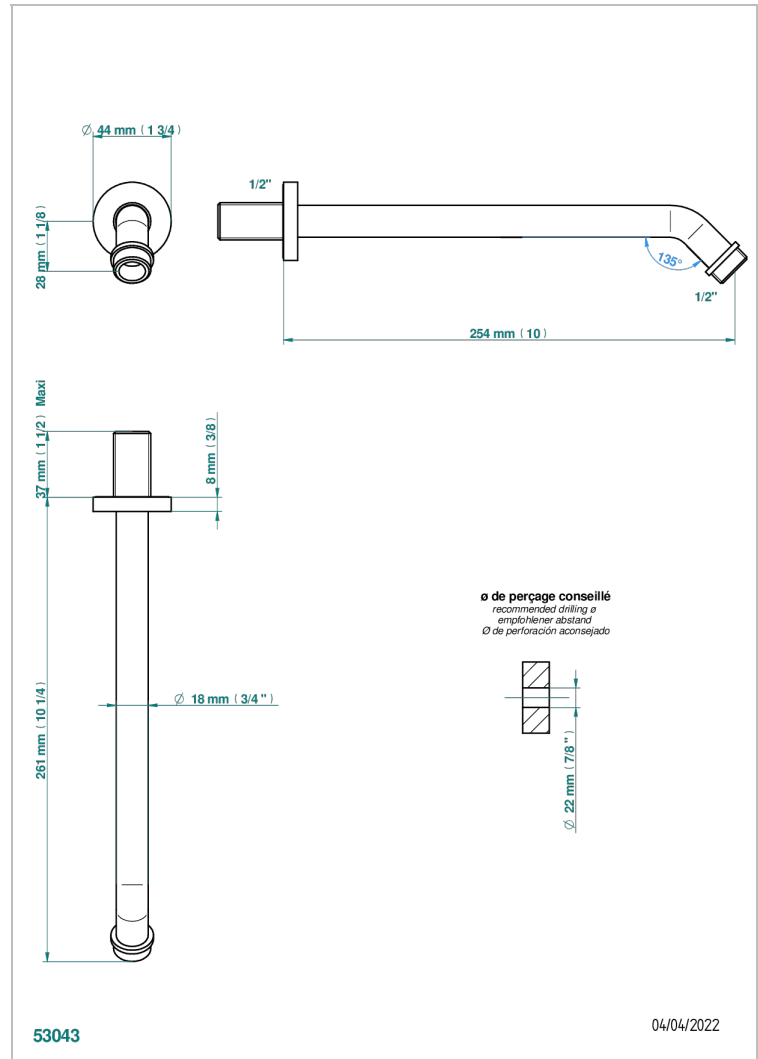

# METAMORPHOSE CERAMIQUE BLANCHE

G6E-84

Bras pour pomme de douche long. 250 mm, coudé à 45° 1/2"

## CARACTÉRISTIQUES

- Parfaitement adapté aux pommes de douche jusqu'au Ø200 mm  
Réf. G00.286, G00.286P, G00.281EP, G00.281C
- Coudé à 45°
- Alimentation 1/2"