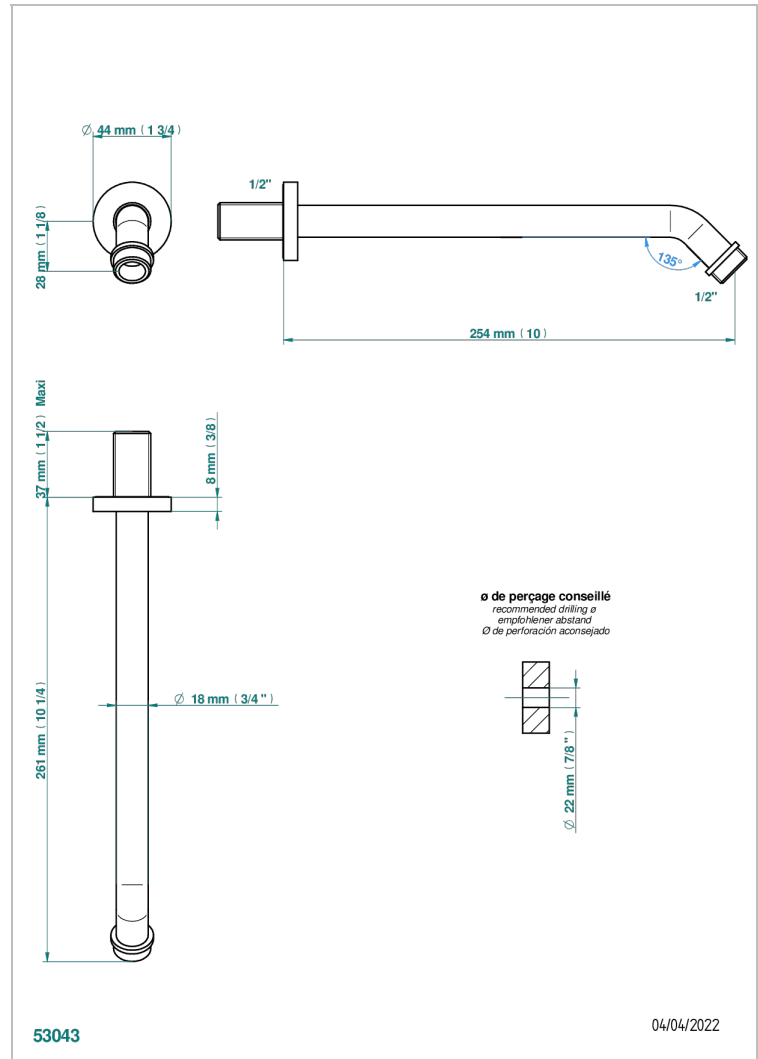

G6E-84

Braço de ducha lg 250 mm 1/2"

53043

04/04/2022

## CARACTERÍSTICAS

- Métamorphose, ceràmica blanca
- Braço de ducha lg 250 mm 1/2"