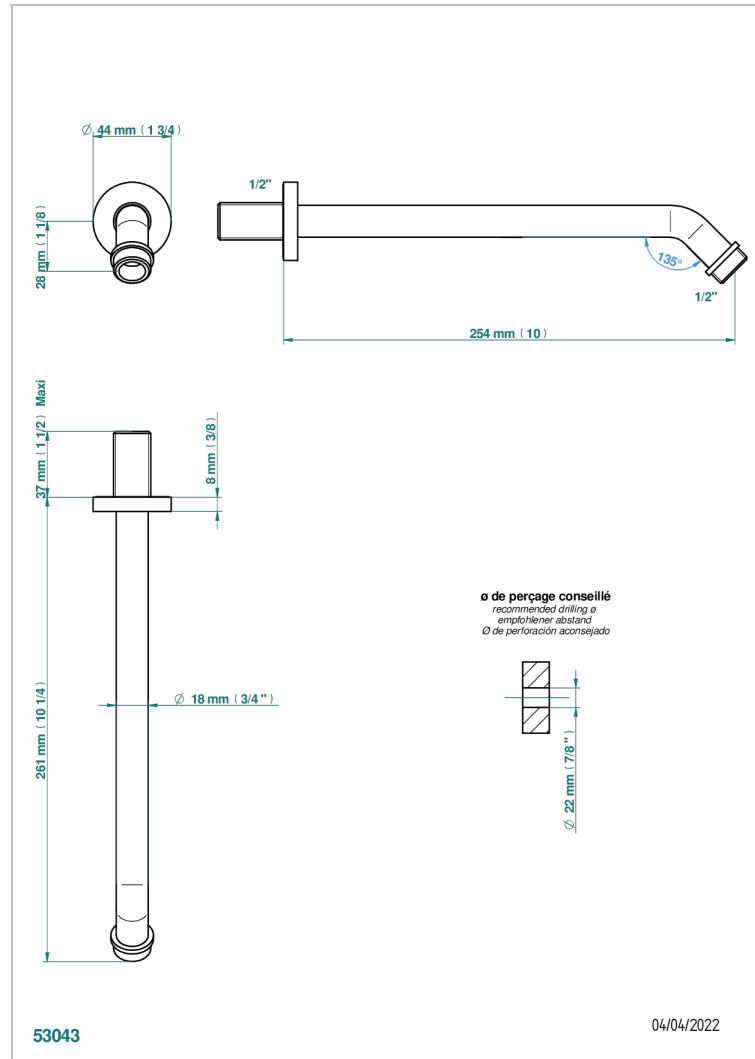

METAMORPHOSE, CERAMICA NEGRA

G6D-84

Braço de ducha lg 250 mm 1/2"

CARACTERÍSTICAS

- Métamorphose, ceràmica negra
- Braço de ducha lg 250 mm 1/2"

ACABADOS DISPONIBLES

Bronce claro - D01
Ceràmica negra mate - D30
Cobre viejo mate - H07
Cromo - A02
Cromo mate - C02
Dorado - F01