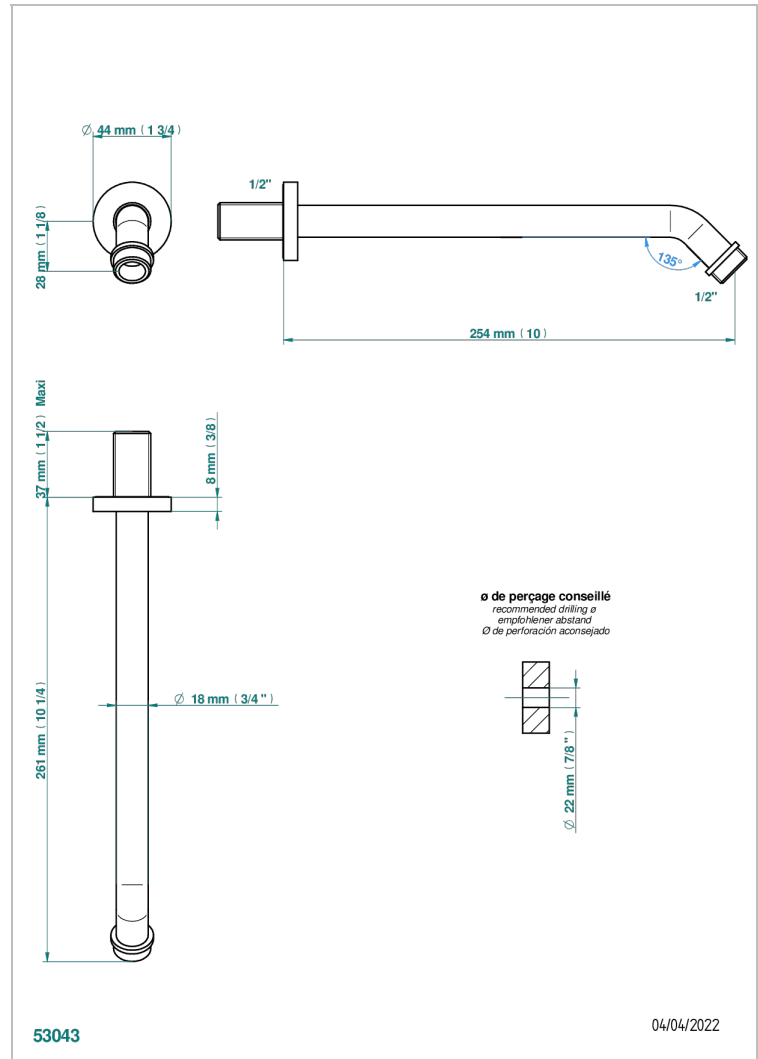

METAMORPHOSE CARBONE

G6C-84

Bras pour pomme de douche long. 250 mm, coudé à 45° 1/2"

THG[®]
PARIS

CARACTÉRISTIQUES

- Parfaitement adapté aux pommes de douche jusqu'au Ø200 mm
Réf. G00.286, G00.286P, G00.281EP, G00.281C
- Coudé à 45°
- Alimentation 1/2"