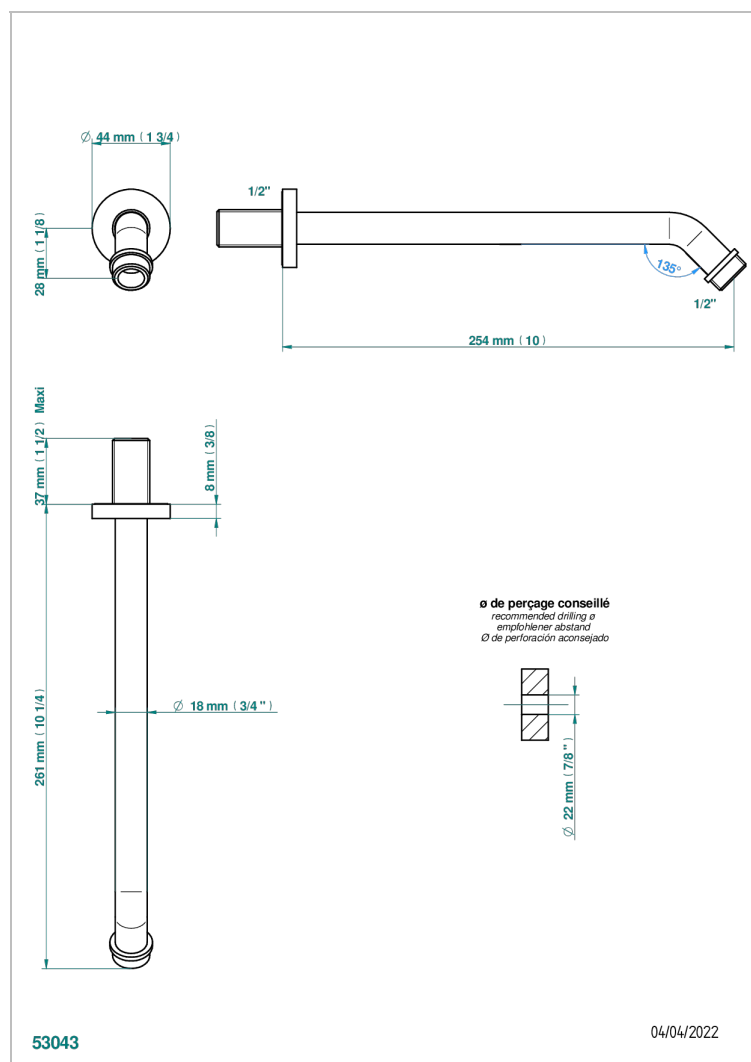

# METAMORPHOSE, CARBONO

G6C-84

Braço de ducha lg 250 mm 1/2"

## CARACTERÍSTICAS

- Métamorphose, carbono
- Braço de ducha lg 250 mm 1/2"