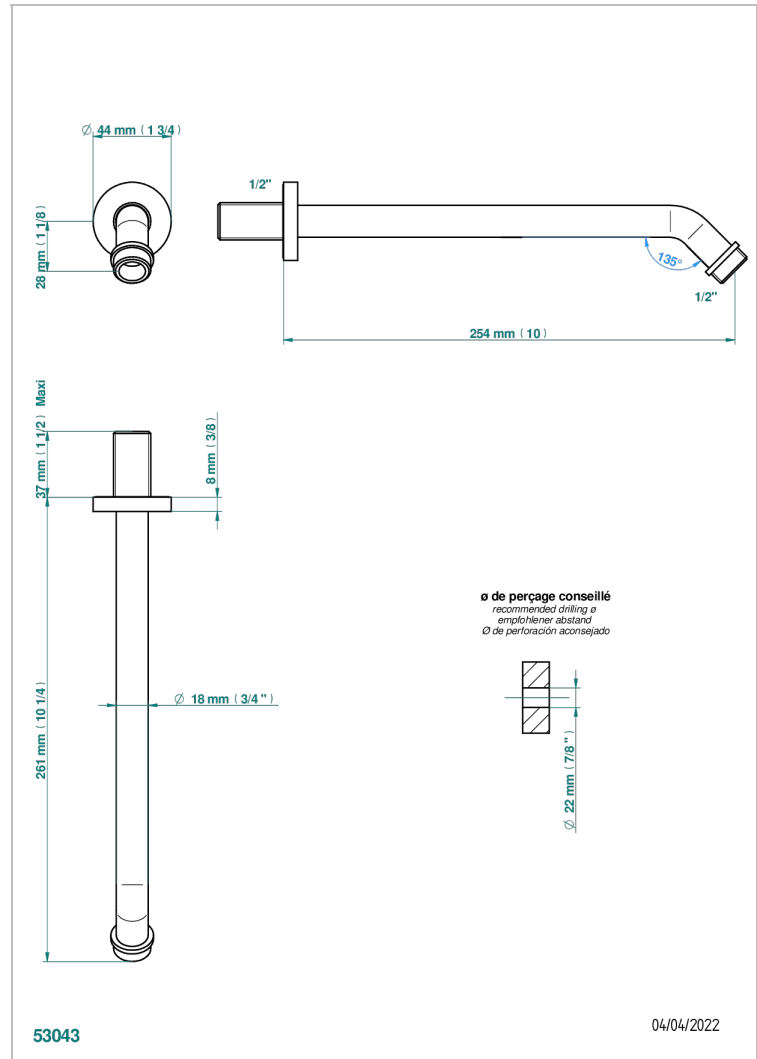

# METAMORPHOSE A MANETTES

G6B-84

Bras pour pomme de douche long. 250 mm, coudé à 45° 1/2"

## CARACTÉRISTIQUES

- Parfaitement adapté aux pommes de douche jusqu'au Ø200 mm  
Réf. G00.286, G00.286P, G00.281EP, G00.281C
- Coudé à 45°
- Alimentation 1/2"