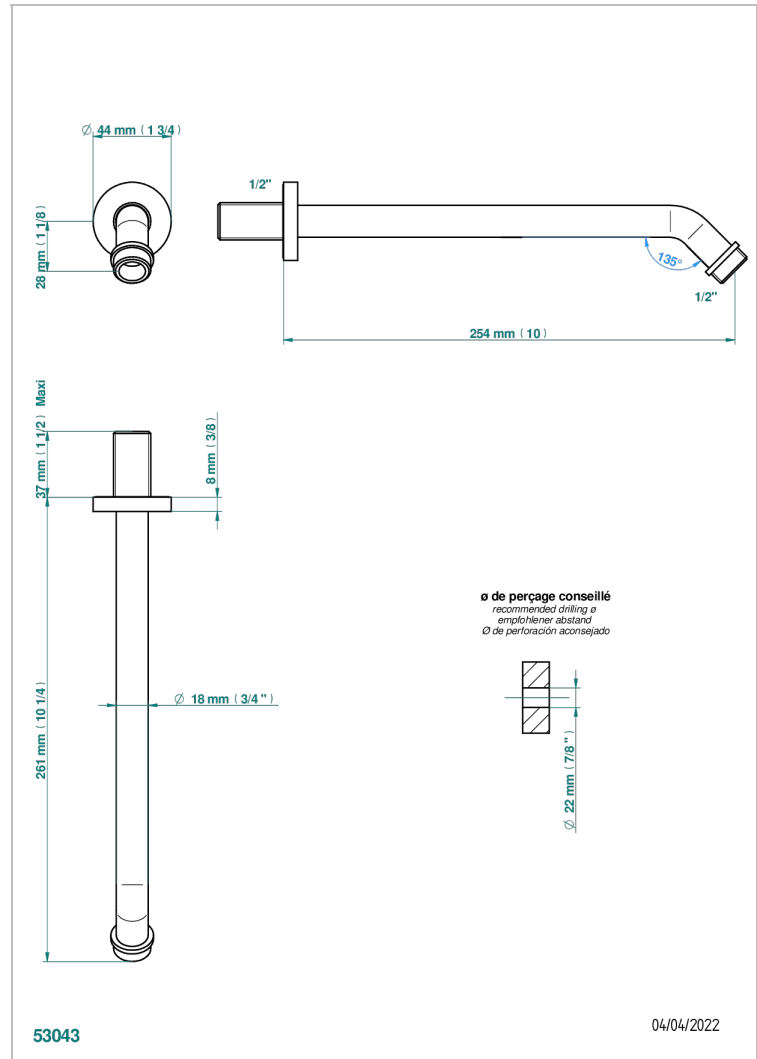

METAMORPHOSE MIT HEBEL

G6B-84

Brausearm für Kopfbrause 1/2", Länge: 250 mm 45°

THG[®]
PARIS

EIGENSCHAFTEN

- Métamorphose mit Hebel
- Brausearm für Kopfbrause 1/2", Länge: 250 mm 45°

VERFÜGBARE OBERFLÄCHEN

Altnickel - H28
Blassgold - F30
Blassgold matt unlackiert - F31
Bronze hell - D01
Chrom - A02
Chrom matt - C02