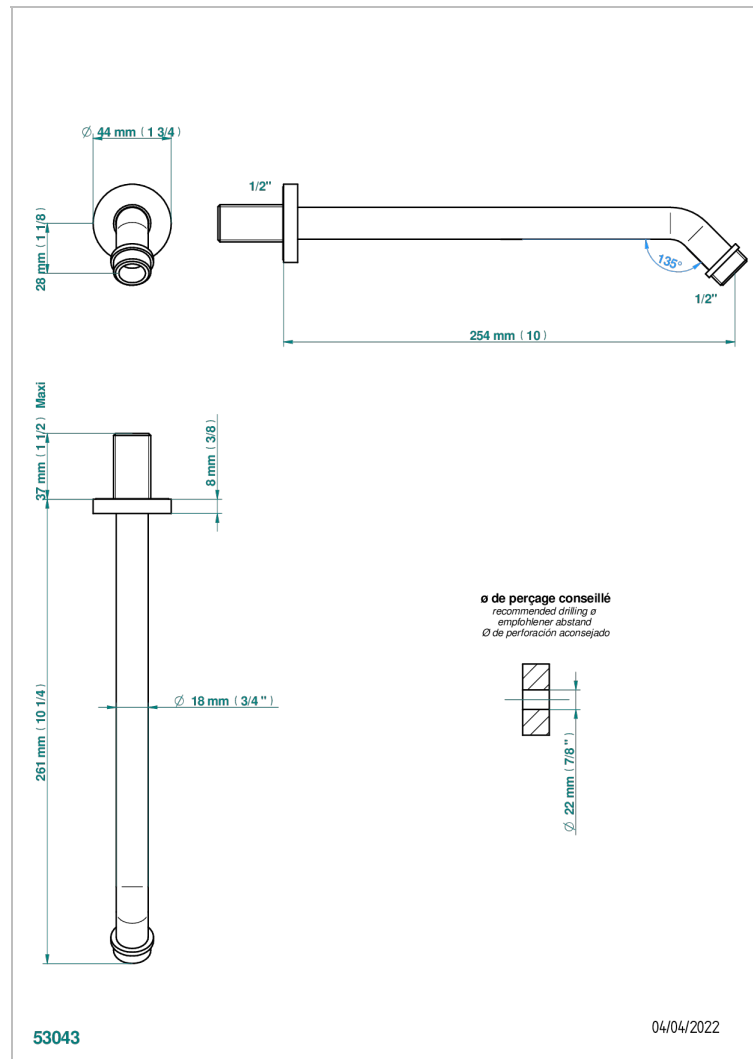

METAMORPHOSE

G6A-84

Brausearm für Kopfbrause 1/2", Länge: 250 mm 45°

THG[®]
PARIS

EIGENSCHAFTEN

- Métamorphose
- Brausearm für Kopfbrause 1/2", Länge: 250 mm 45°

VERFÜGBARE OBERFLÄCHEN

Altnickel - H28
Blassgold - F30
Blassgold matt unlackiert - F31
Bronze hell - D01
Chrom - A02
Chrom matt - C02