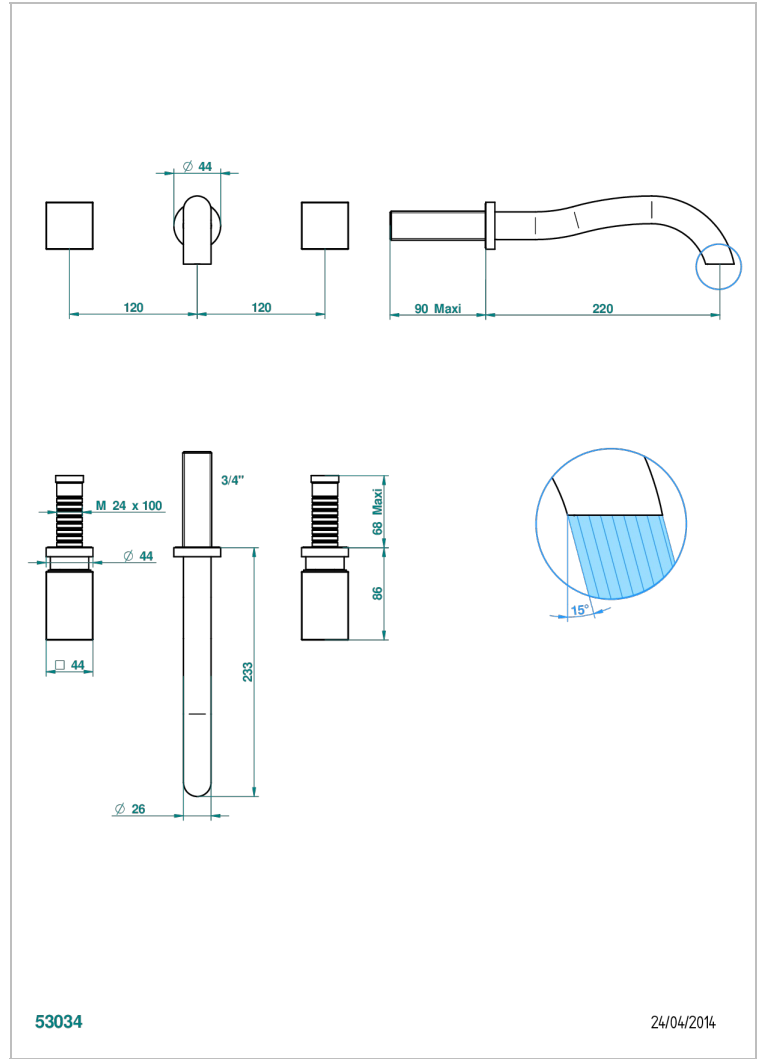

BEYOND CRYSTAL - AZUL CRISTAL

U6K-40SGBUS

Trim only for wall mounted 3 holes basin mixer

THG[®]
PARIS

CARACTERÍSTICAS

- Beyond Crystal - azul cristal
- Trim only for wall mounted 3 holes basin mixer

ESPECIFICACIONES TÉCNICAS

- Recommandé : 3 bars (max. 5 bars) - Advised : 43,5 psi (max. 72 psi)
- 8,3 l/min à 3 bars (2.2 gpm at 43.5 psi)

PRODUCTOS RELACIONADOS

- Ref. G00-40AM/US Partie à encastrear pour mélangeur mural - version manettes- standard américain

ACABADOS DISPONIBLES

Cerámica negra mate - D30
Cromo - A02
Cromo / dorado - G02
Cromo mate - C02
Dorado - F01
Dorado mate - F07

Dorado pálido - F30
Dorado pálido mate (sin barniz) - F31
Níquel viejo - H28
Pvd blush - H62
Pvd blush mate - H60
Pvd color latón - H49