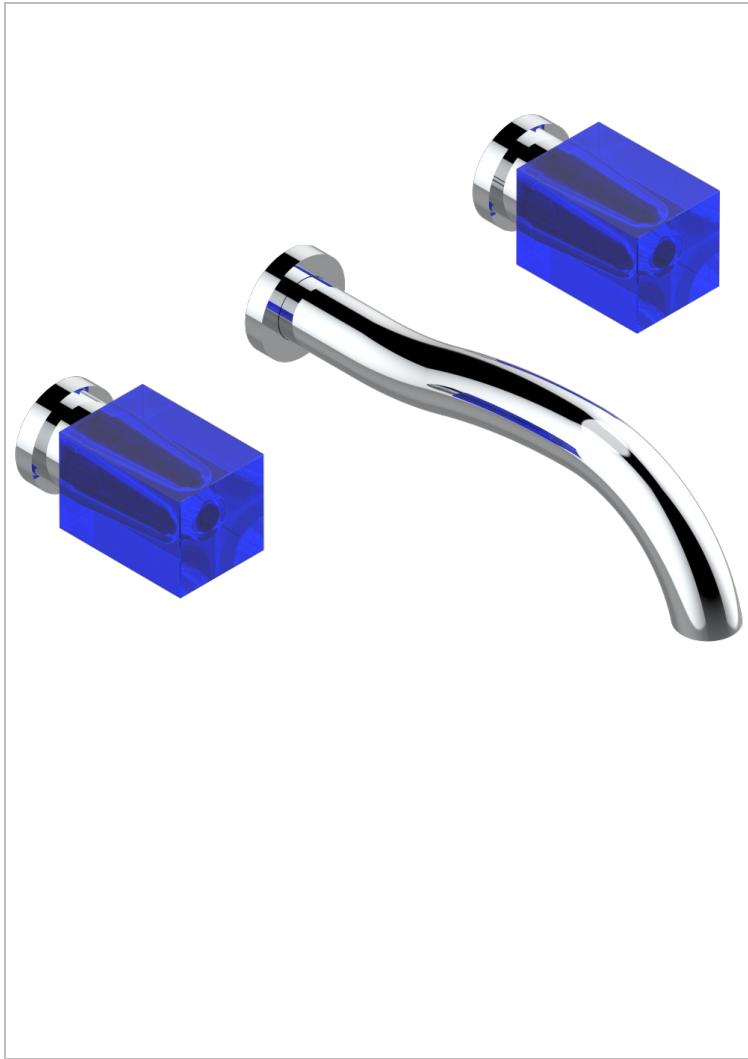

BEYOND CRYSTAL - AZUL CRISTAL

U6K-40SGBUS

Trim only for wall mounted 3 holes basin mixer

THG[®]
PARIS

CARACTERÍSTICAS

- Beyond Crystal - azul cristal
- Trim only for wall mounted 3 holes basin mixer

ESPECIFICACIONES TÉCNICAS

- Recommandé : 3 bars (max. 5 bars) - Advised : 43,5 psi (max. 72 psi)
- 8,3 l/min à 3 bars (2.2 gpm at 43.5 psi)

PRODUCTOS RELACIONADOS

- Ref. G00-40AM/US Partie à encastrear pour mélangeur mural - version manettes- standard américain

ACABADOS DISPONIBLES

Cerámica negra mate - D30
Cromo - A02
Cromo / dorado - G02
Cromo mate - C02
Dorado - F01
Dorado mate - F07

Dorado pálido - F30
Dorado pálido mate (sin barniz) - F31
Níquel viejo - H28
Pvd blush - H62
Pvd blush mate - H60
Pvd color latón - H49