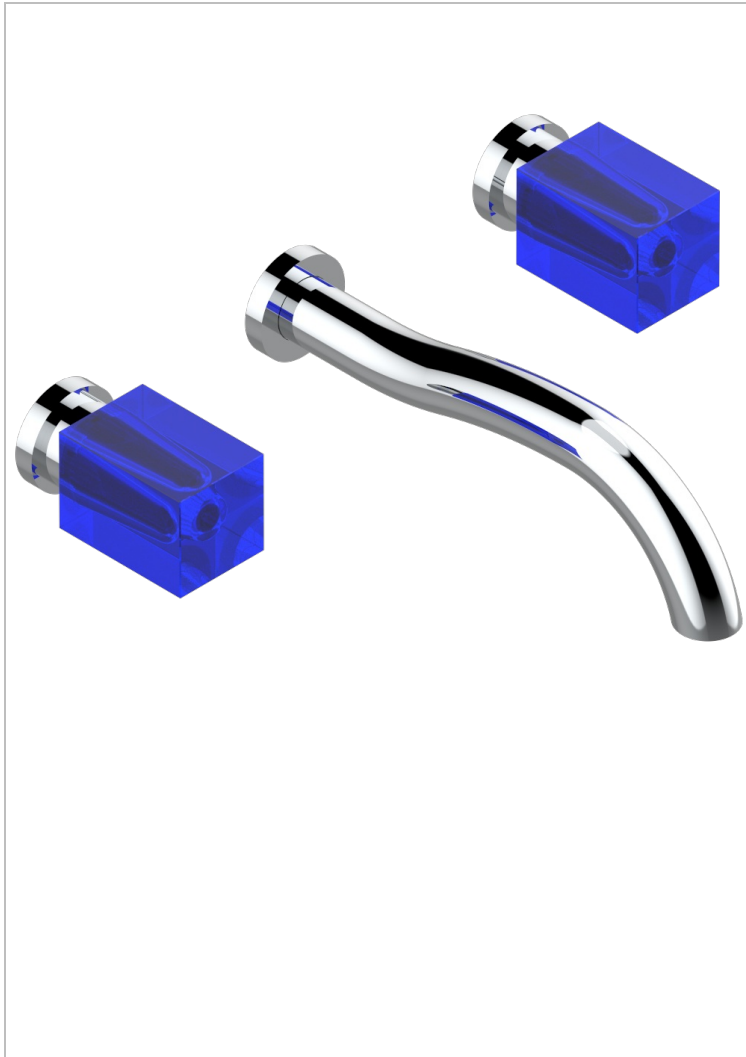

# BEYOND CRYSTAL - CRISTAL BLEU

U6K-40SGBUS

Garniture pour mélangeur de lavabo mural - bec super goliath

THG<sup>®</sup>  
PARIS

## CARACTÉRISTIQUES

- Ensemble composé d'un bec mural de lavabo et des 2 garnitures de robinets
- Nécessite partie encastrée Réf. 40AC/US
- Laiton sans plomb
- Aérateur-mousseur
- Livré sans vidage
- Bec grand modèle
- Raccordement aux standards US

## PRODUITS ASSOCIÉS

- Ref. G00-40AM/US Partie à encastrer pour mélangeur mural - version manettes- standard américain