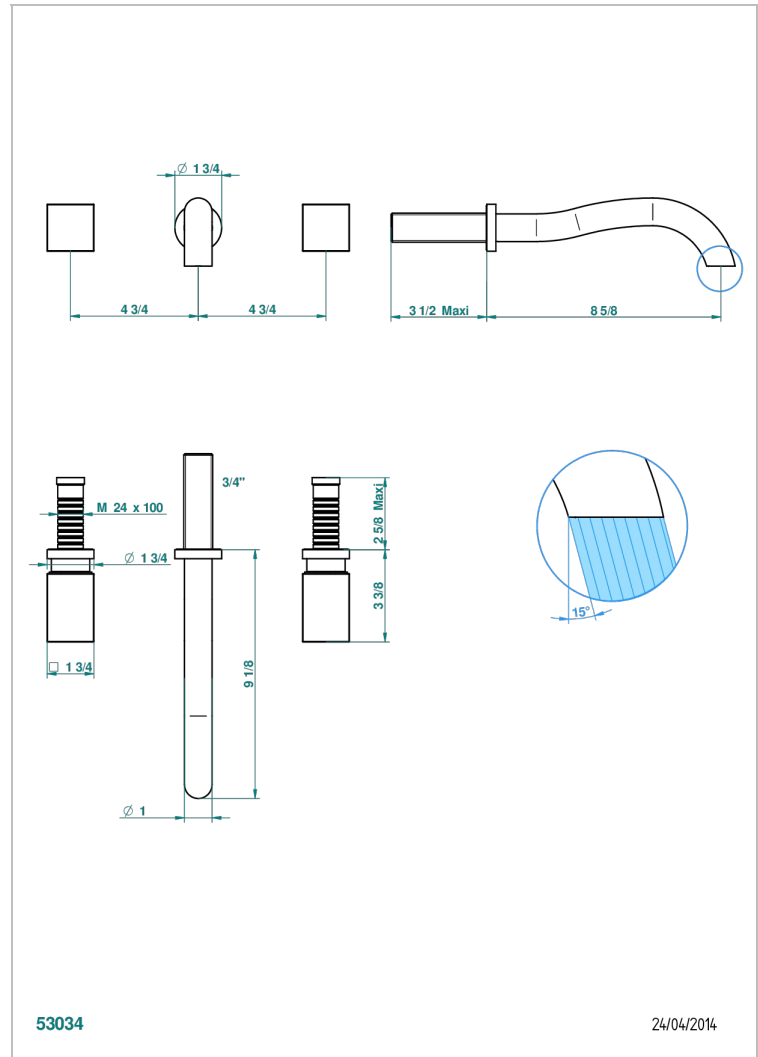

# BEYOND CRYSTAL - CRISTAL BLEU

U6K-40SGBUS

Garniture pour mélangeur de lavabo mural - bec super goliath

THG<sup>®</sup>  
PARIS

## CARACTÉRISTIQUES

- Ensemble composé d'un bec mural de lavabo et des 2 garnitures de robinets
- Nécessite partie encastrée Réf. 40AC/US
- Laiton sans plomb
- Aérateur-mousseur
- Livré sans vidage
- Bec grand modèle
- Raccordement aux standards US

## PRODUITS ASSOCIÉS

- Ref. G00-40AM/US Partie à encastrer pour mélangeur mural - version manettes- standard américain