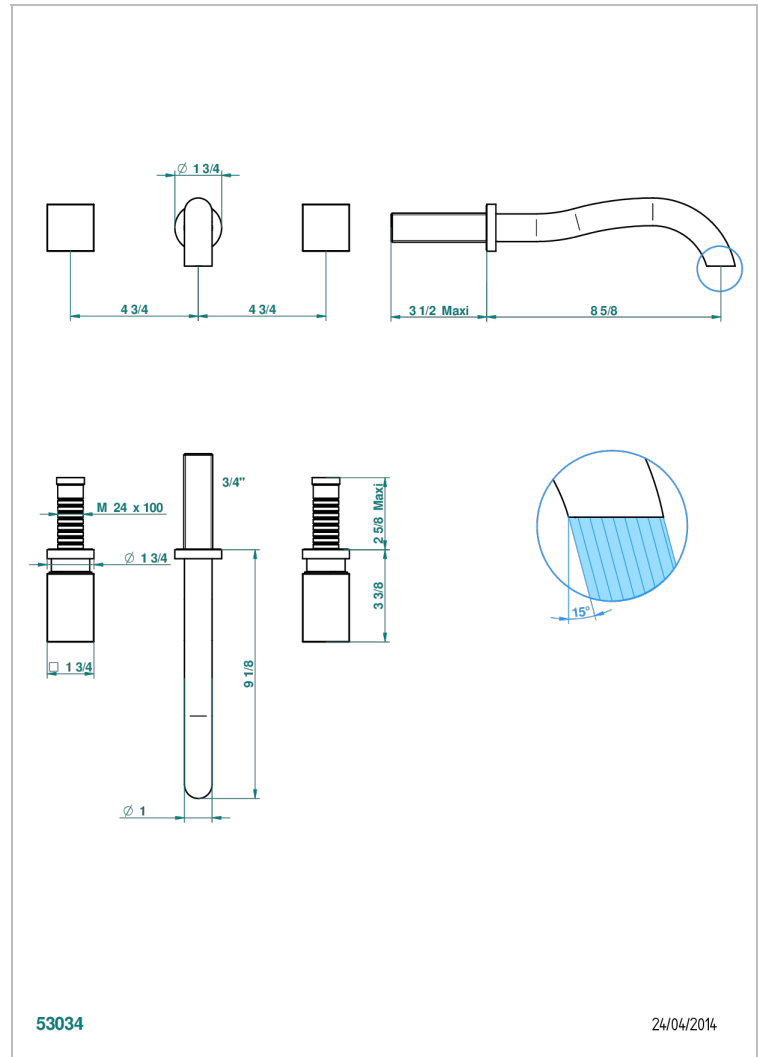

BEYOND CRYSTAL - AZUL CRISTAL

U6K-40SGBUS

Trim only for wall mounted 3 holes basin mixer

THG[®]
PARIS

CARACTERÍSTICAS

- Beyond Crystal - azul cristal
- Trim only for wall mounted 3 holes basin mixer

ESPECIFICACIONES TÉCNICAS

- Recommandé : 3 bars (max. 5 bars) - Advised : 43,5 psi (max. 72 psi)
- 8,3 l/min à 3 bars (2.2 gpm at 43.5 psi)

PRODUCTOS RELACIONADOS

- Ref. G00-40AM/US Partie à encastrier pour mélangeur mural - version manettes- standard américain