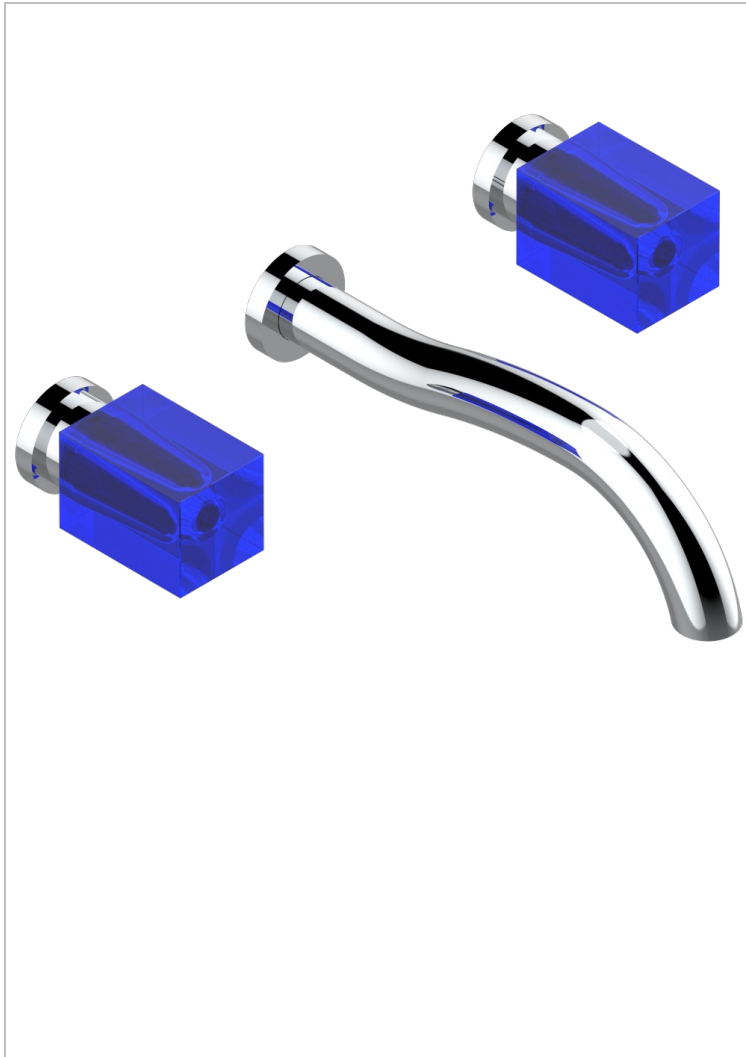

BEYOND CRYSTAL - AZUL CRISTAL

U6K-40SGBUS

Trim only for wall mounted 3 holes basin mixer

THG[®]
PARIS

CARACTERÍSTICAS

- Beyond Crystal - azul cristal
- Trim only for wall mounted 3 holes basin mixer

ESPECIFICACIONES TÉCNICAS

- Recommandé : 3 bars (max. 5 bars) - Advised : 43,5 psi (max. 72 psi)
- 8,3 l/min à 3 bars (2.2 gpm at 43.5 psi)

PRODUCTOS RELACIONADOS

- Ref. G00-40AM/US Partie à encastrier pour mélangeur mural - version manettes- standard américain

ACABADOS DISPONIBLES

Cerámica negra mate - D30
Cromo - A02
Cromo / dorado - G02
Cromo mate - C02
Dorado - F01
Dorado mate - F07

Dorado pálido - F30
Dorado pálido mate (sin barniz) - F31
Níquel viejo - H28
Pvd blush - H62
Pvd blush mate - H60
Pvd color latón - H49