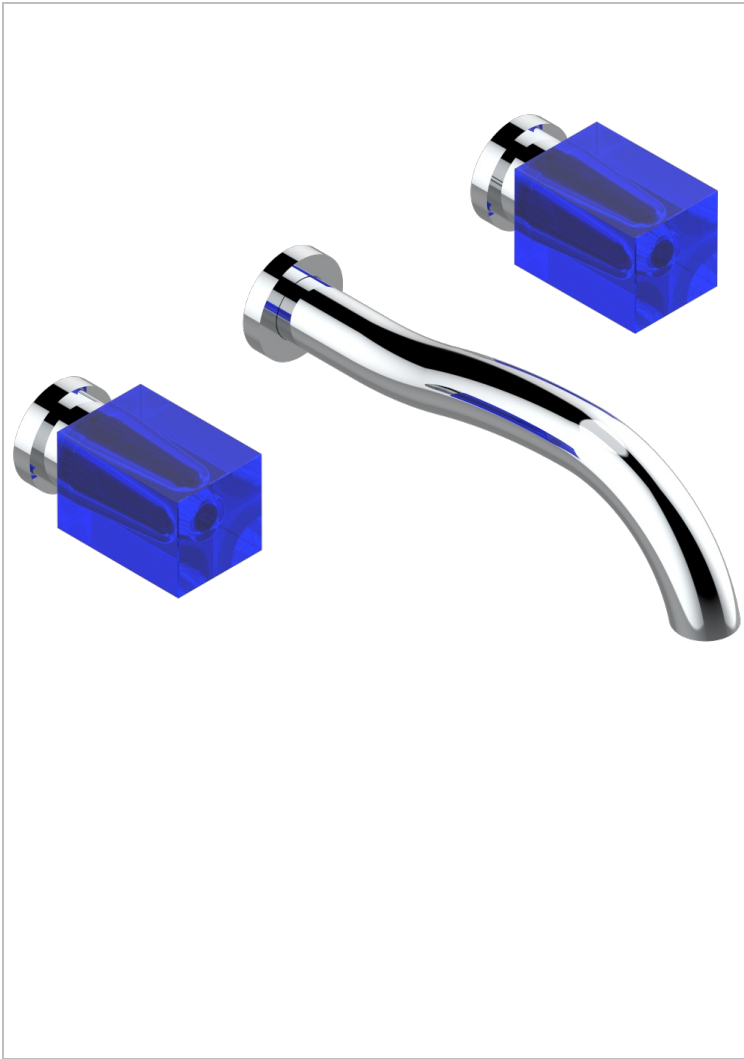

BEYOND CRYSTAL - CRISTAL BLEU

U6K-40SGB

Garniture pour mélangeur de lavabo mural, bec super goliath

THG[®]
PARIS

53034

24/04/2014

CARACTÉRISTIQUES

- Ensemble composé d'un bec mural de lavabo et des 2 garnitures de robinets
- Nécessite partie encastrée Réf. 40AC
- Laiton sans plomb
- Aérateur-mousseur
- Livré sans vidage
- Bec grand modèle

SPÉCIFICATIONS TECHNIQUES

- Recommandé : 3 bars (max. 5 bars) - Advised : 43,5 psi (max. 72 psi)
- 8,3 l/min à 3 bars (2.2 gpm at 43.5 psi)

PRODUITS ASSOCIÉS

- Ref. G00-40AC Partie à encastrer pour mélangeur mural - version croisillons
- Ref. G00-40AM Partie à encastrer pour mélangeur mural - version manettes

FINITIONS DISPONIBLES

Chromé - A02
Chromé / doré - G02
Chromé mat - C02
Doré brillant - F01
Doré mat - F07
Noir mat céramique - D30

Or pâle - F30
Or pâle mat - F31
Pvd blush - H62
Pvd blush mat - H60
Pvd couleur bronze brown - F33
Pvd couleur bronze brown - mat - F34