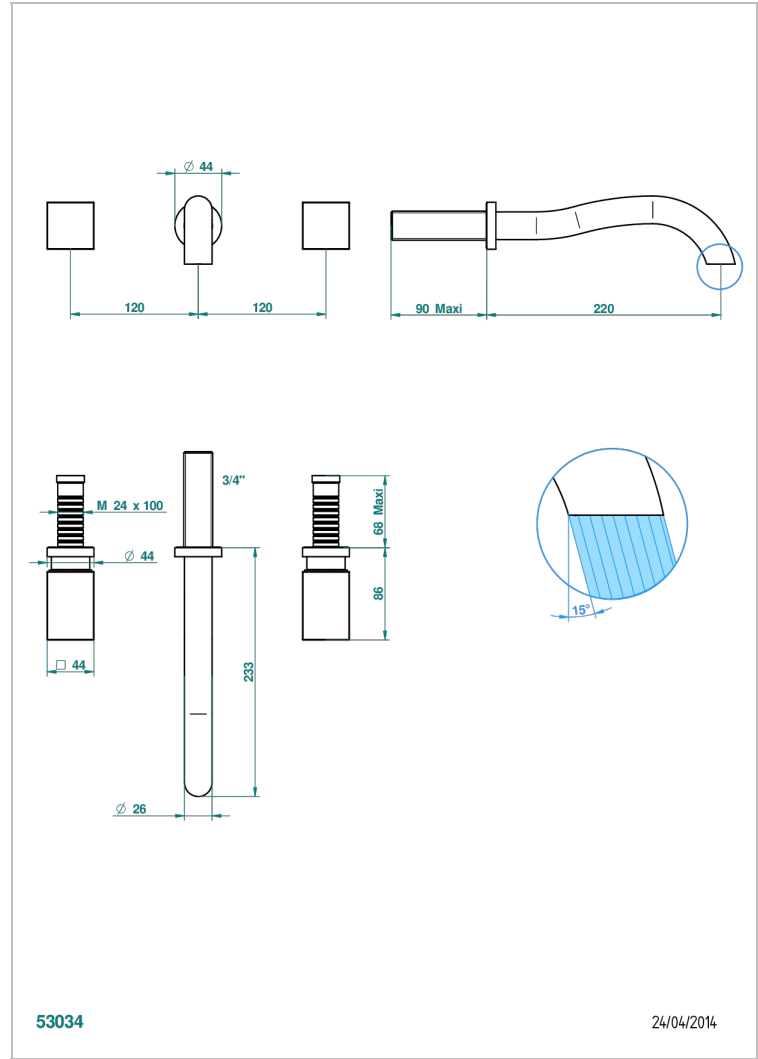

BEYOND CRYSTAL - CRISTAL BLEU

U6K-40SGB

Garniture pour mélangeur de lavabo mural, bec super goliath

THG[®]
PARIS

53034

24/04/2014

CARACTÉRISTIQUES

- Ensemble composé d'un bec mural de lavabo et des 2 garnitures de robinets
- Nécessite partie encastrée Réf. 40AC
- Laiton sans plomb
- Aérateur-mousseur
- Livré sans vidage
- Bec grand modèle

SPÉCIFICATIONS TECHNIQUES

- Recommandé : 3 bars (max. 5 bars) - Advised : 43,5 psi (max. 72 psi)
- 8,3 l/min à 3 bars (2.2 gpm at 43.5 psi)

PRODUITS ASSOCIÉS

- Ref. G00-40AC Partie à encastrer pour mélangeur mural - version croisillons
- Ref. G00-40AM Partie à encastrer pour mélangeur mural - version manettes