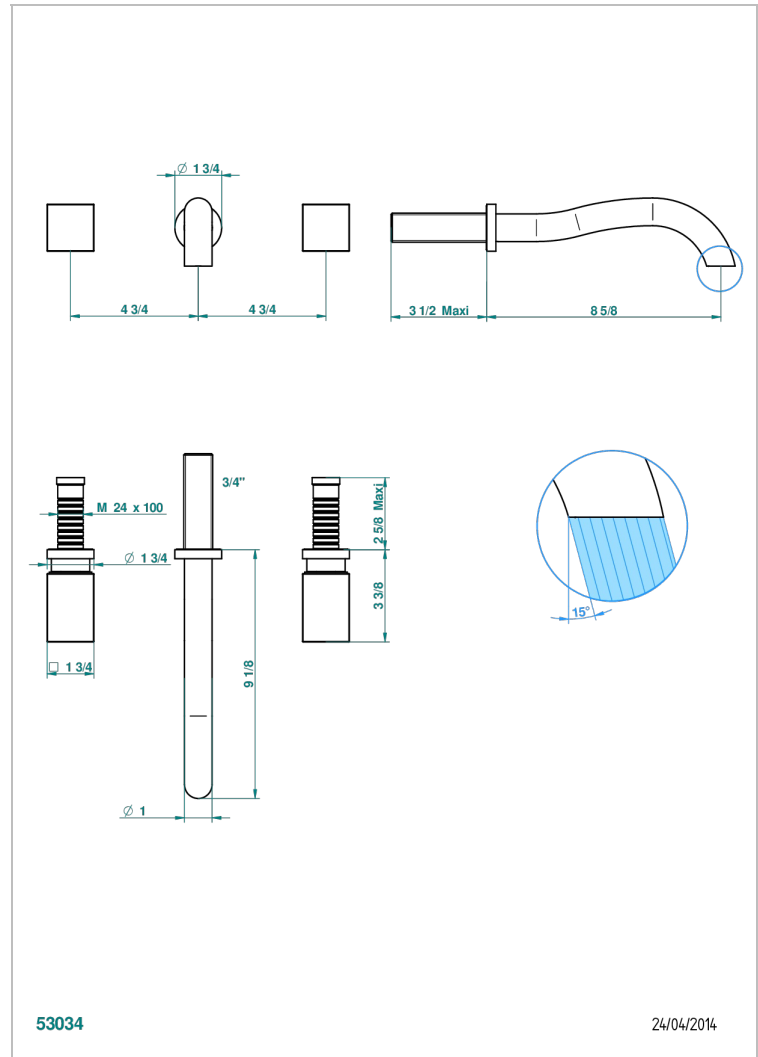

BEYOND CRYSTAL - CRISTAL BLEU

U6K-40SGB

Garniture pour mélangeur de lavabo mural, bec super goliath

THG[®]
PARIS

CARACTÉRISTIQUES

- Ensemble composé d'un bec mural de lavabo et des 2 garnitures de robinets
- Nécessite partie encastrée Réf. 40AC
- Laiton sans plomb
- Aérateur-mousseur
- Livré sans vidage
- Bec grand modèle

SPÉCIFICATIONS TECHNIQUES

- Recommandé : 3 bars (max. 5 bars) - Advised : 43,5 psi (max. 72 psi)
- 8,3 l/min à 3 bars (2.2 gpm at 43.5 psi)

PRODUITS ASSOCIÉS

- Ref. G00-40AC Partie à encastrer pour mélangeur mural - version croisillons
- Ref. G00-40AM Partie à encastrer pour mélangeur mural - version manettes