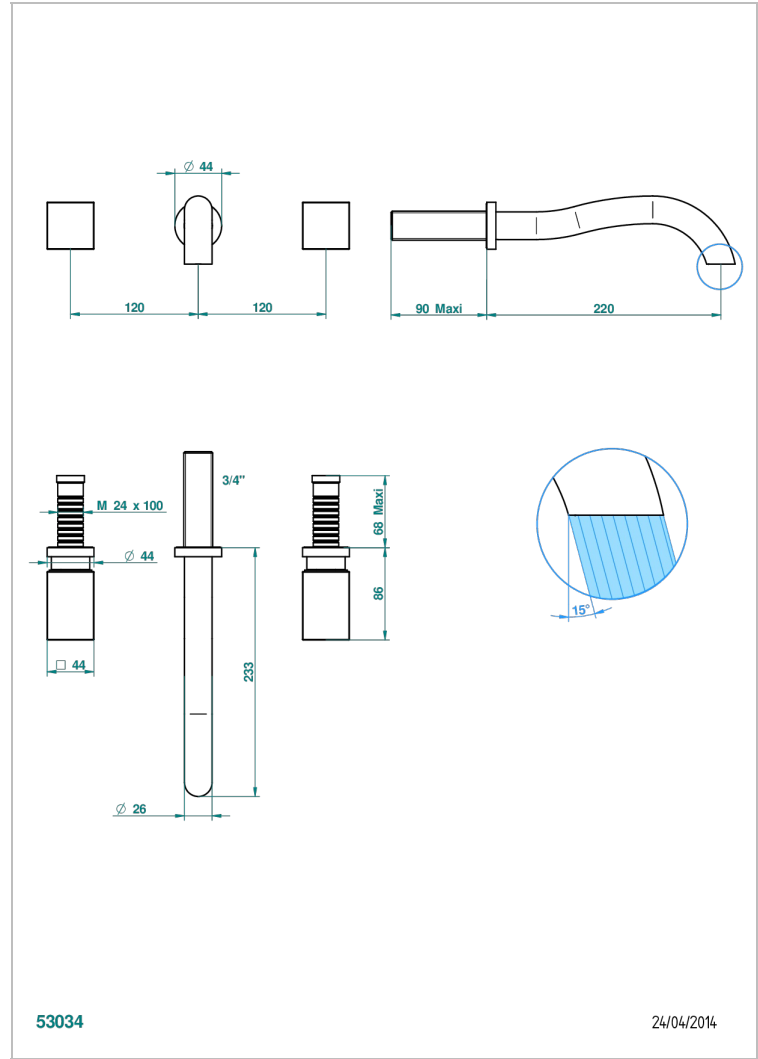

BEYOND CRYSTAL - CRISTAL BLEU

U6K-40SGB

Garniture pour mélangeur de lavabo mural, bec super goliath

THG[®]
PARIS

CARACTÉRISTIQUES

- Ensemble composé d'un bec mural de lavabo et des 2 garnitures de robinets
- Nécessite partie encastrée Réf. 40AC
- Laiton sans plomb
- Aérateur-mousseur
- Livré sans vidage
- Bec grand modèle

SPÉCIFICATIONS TECHNIQUES

- Recommandé : 3 bars (max. 5 bars) - Advised : 43,5 psi (max. 72 psi)
- 8,3 l/min à 3 bars (2.2 gpm at 43.5 psi)

PRODUITS ASSOCIÉS

- Ref. G00-40AC Partie à encastrer pour mélangeur mural - version croisillons
- Ref. G00-40AM Partie à encastrer pour mélangeur mural - version manettes