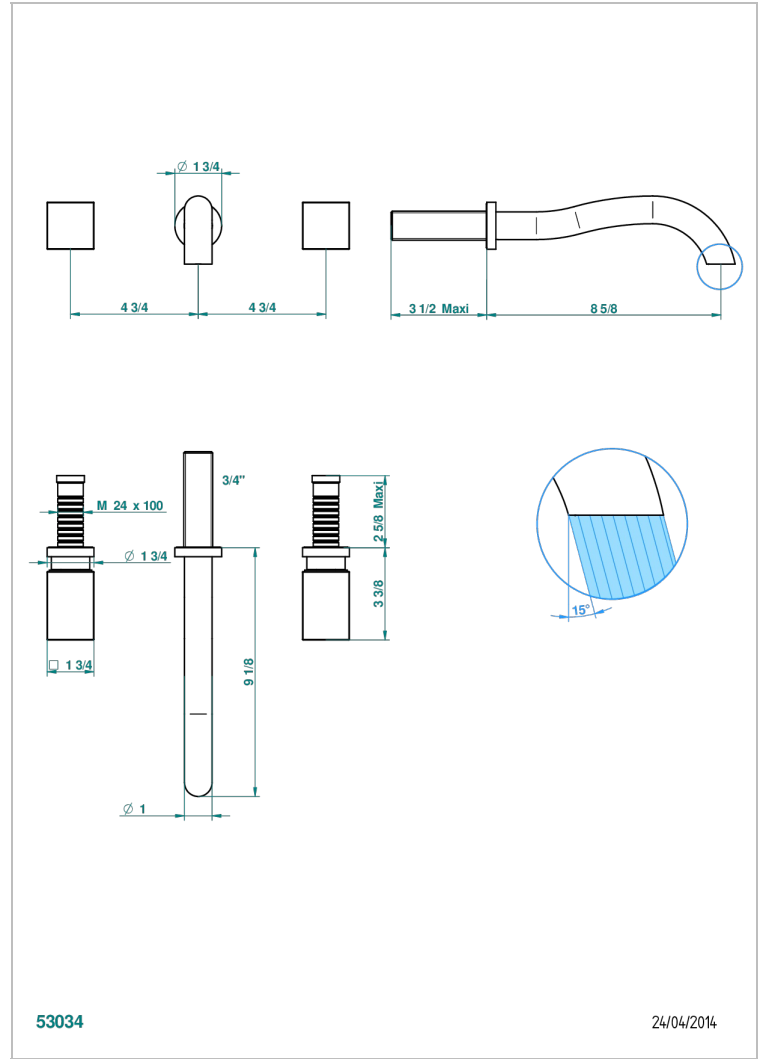

BEYOND CRYSTAL - CRISTAL BLEU

U6K-40SGB

Garniture pour mélangeur de lavabo mural, bec super goliath

THG[®]
PARIS

CARACTÉRISTIQUES

- Ensemble composé d'un bec mural de lavabo et des 2 garnitures de robinets
- Nécessite partie encastrée Réf. 40AC
- Laiton sans plomb
- Aérateur-mousseur
- Livré sans vidage
- Bec grand modèle

SPÉCIFICATIONS TECHNIQUES

- Recommandé : 3 bars (max. 5 bars) - Advised : 43,5 psi (max. 72 psi)
- 8,3 l/min à 3 bars (2.2 gpm at 43.5 psi)

PRODUITS ASSOCIÉS

- Ref. G00-40AC Partie à encastrer pour mélangeur mural - version croisillons
- Ref. G00-40AM Partie à encastrer pour mélangeur mural - version manettes