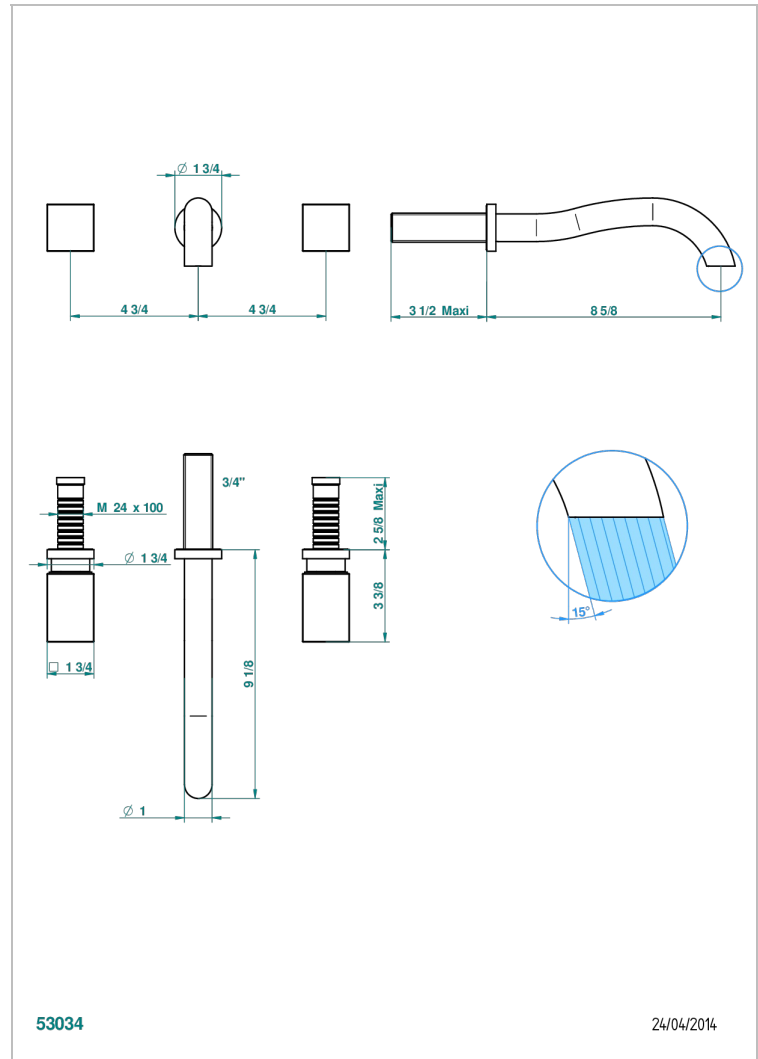

BEYOND CRYSTAL, BLAUEN KRISTALL

U6K-40SGB

Garnitur für Waschtischbatterie zur Wandmontage, Supert Goliath Auslauf

THG[®]
PARIS

EIGENSCHAFTEN

- Beyond Crystal, blauen Kristall
- Garnitur für Waschtischbatterie zur Wandmontage, Supert Goliath Auslauf

TECHNISCHE DATEN

- Recommandé : 3 bars (max. 5 bars) - Advised : 43,5 psi (max. 72 psi)
- 8,3 l/min à 3 bars (2.2 gpm at 43.5 psi)

ÄHNLICHE PRODUKTE

- Ref. G00-40AC Up-teil für wandarmatur
- Ref. G00-40AM Up-teil für wandarmatur

VERFÜGBARE OBERFLÄCHEN

Altnickel - H28
Blassgold - F30
Blassgold matt unlackiert - F31
Chrom - A02
Chrom / gold - G02
Chrom matt - C02

Gold - F01
Gold matt - F07
Mattschwarz keramik - D30
Pvd blush - H62
Pvd blush matt - H60
Pvd bronze braun - F33