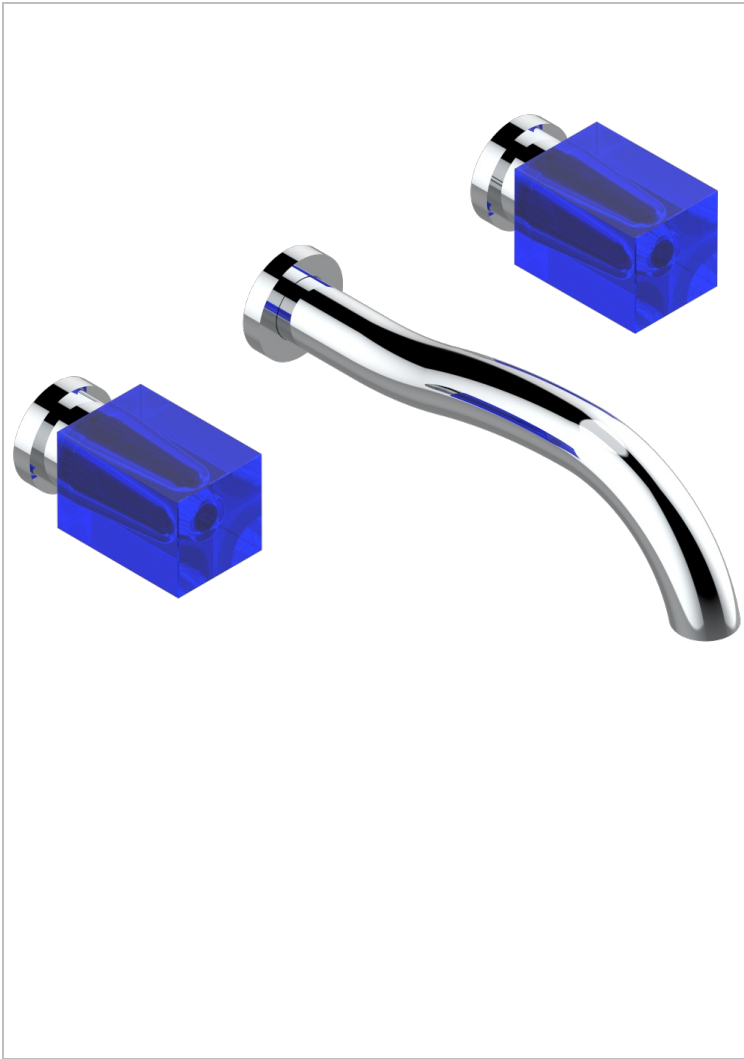

BEYOND CRYSTAL, BLAUEN KRISTALL

U6K-40SGB

Garnitur für Waschtischbatterie zur Wandmontage, Supert Goliath Auslauf

THG[®]
PARIS

EIGENSCHAFTEN

- Beyond Crystal, blauen Kristall
- Garnitur für Waschtischbatterie zur Wandmontage, Supert Goliath Auslauf

TECHNISCHE DATEN

- Recommandé : 3 bars (max. 5 bars) - Advised : 43,5 psi (max. 72 psi)
- 8,3 l/min à 3 bars (2.2 gpm at 43.5 psi)

ÄHNLICHE PRODUKTE

- Ref. G00-40AC Up-teil für wandarmatur
- Ref. G00-40AM Up-teil für wandarmatur

VERFÜGBARE OBERFLÄCHEN

Altnickel - H28
Blassgold - F30
Blassgold matt unlackiert - F31
Chrom - A02
Chrom / gold - G02
Chrom matt - C02

Gold - F01
Gold matt - F07
Mattschwarz keramik - D30
Pvd blush - H62
Pvd blush matt - H60
Pvd bronze braun - F33