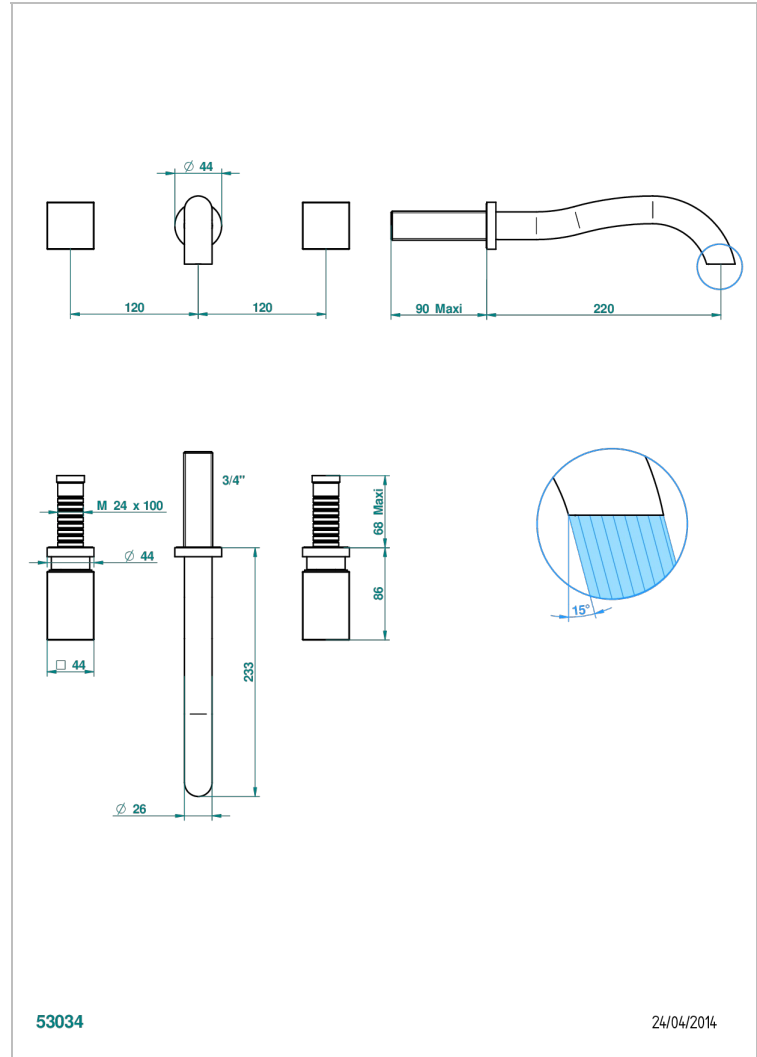

BEYOND CRYSTAL - CRISTAL BLEU

U6K-40SGB

Garniture pour mélangeur de lavabo mural, bec super goliath

THG[®]
PARIS

CARACTÉRISTIQUES

- Ensemble composé d'un bec mural de lavabo et des 2 garnitures de robinets
- Nécessite partie encastrée Réf. 40AC
- Laiton sans plomb
- Aérateur-mousseur
- Livré sans vidage
- Bec grand modèle

SPÉCIFICATIONS TECHNIQUES

- Recommandé : 3 bars (max. 5 bars) - Advised : 43,5 psi (max. 72 psi)
- 8,3 l/min à 3 bars (2.2 gpm at 43.5 psi)

PRODUITS ASSOCIÉS

- Ref. G00-40AC Partie à encastrer pour mélangeur mural - version croisillons
- Ref. G00-40AM Partie à encastrer pour mélangeur mural - version manettes