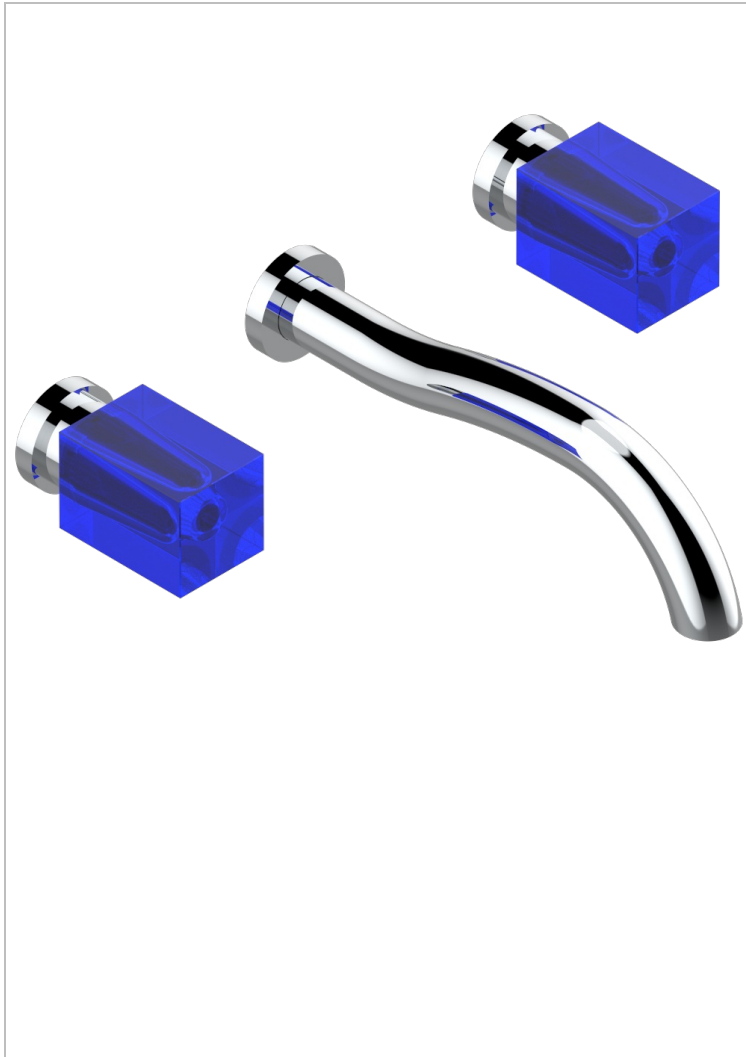

BEYOND CRYSTAL - CRISTAL BLEU

U6K-40SGB

Garniture pour mélangeur de lavabo mural, bec super goliath

THG[®]
PARIS

CARACTÉRISTIQUES

- Ensemble composé d'un bec mural de lavabo et des 2 garnitures de robinets
- Nécessite partie encastrée Réf. 40AC
- Laiton sans plomb
- Aérateur-mousseur
- Livré sans vidage
- Bec grand modèle

SPÉCIFICATIONS TECHNIQUES

- Recommandé : 3 bars (max. 5 bars) - Advised : 43,5 psi (max. 72 psi)
- 8,3 l/min à 3 bars (2.2 gpm at 43.5 psi)

PRODUITS ASSOCIÉS

- Ref. G00-40AC Partie à encastrer pour mélangeur mural - version croisillons
- Ref. G00-40AM Partie à encastrer pour mélangeur mural - version manettes

FINITIONS DISPONIBLES

Chromé - A02
Chromé / doré - G02
Chromé mat - C02
Doré brillant - F01
Doré mat - F07
Noir mat céramique - D30

Or pâle - F30
Or pâle mat - F31
Pvd blush - H62
Pvd blush mat - H60
Pvd couleur bronze brown - F33
Pvd couleur bronze brown - mat - F34