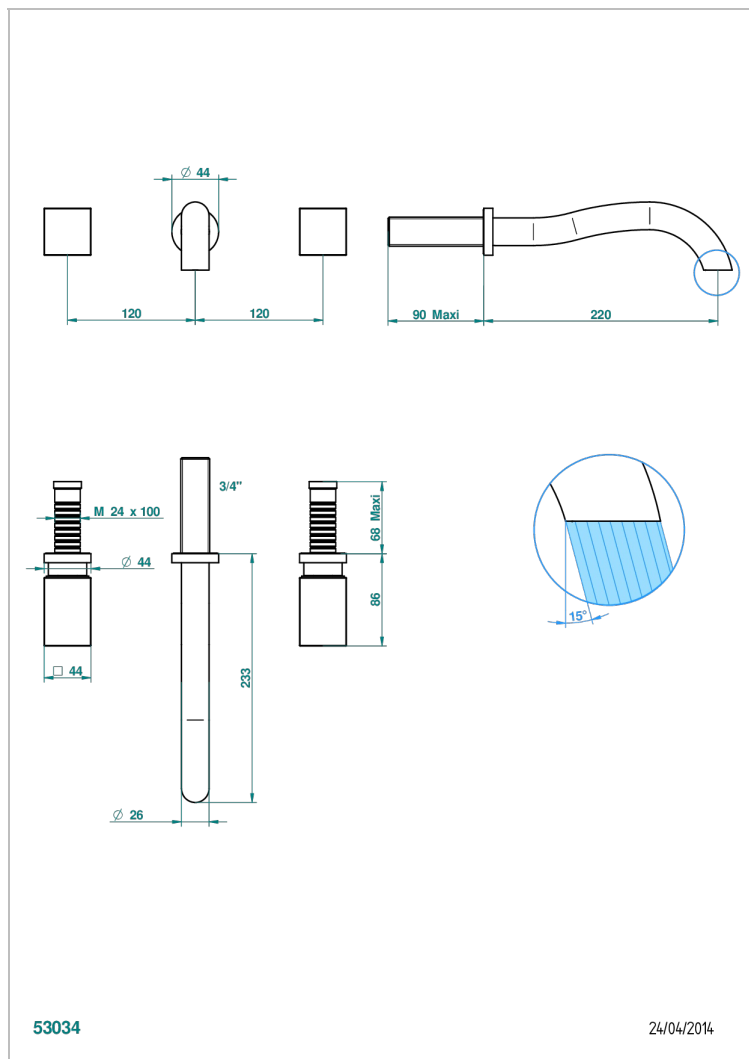

BEYOND CRYSTAL - AZUL CRISTAL

U6K-40SGB

Trim only for wall mounted 3-hole basin mixer

THG[®]
PARIS

CARACTERÍSTICAS

- Beyond Crystal - azul cristal
- Trim only for wall mounted 3-hole basin mixer

ESPECIFICACIONES TÉCNICAS

- Recommandé : 3 bars (max. 5 bars) - Advised : 43,5 psi (max. 72 psi)
- 8,3 l/min à 3 bars (2.2 gpm at 43.5 psi)

PRODUCTOS RELACIONADOS

- Ref. G00-40AC Rough parts for wall mounted 3 hole mixer, cross handle version
- Ref. G00-40AM Rough parts for wall mounted 3 hole mixer, lever handle version

ACABADOS DISPONIBLES

Cerámica negra mate - D30
Cromo - A02
Cromo / dorado - G02
Cromo mate - C02
Dorado - F01
Dorado mate - F07

Dorado pálido - F30
Dorado pálido mate (sin barniz) - F31
Níquel viejo - H28
Pvd blush - H62
Pvd blush mate - H60
Pvd color latón - H49

Pvd color latón mate - H50
Pvd color níquel - H55
Pvd color níquel mate - H56
Pvd color oro - H52
Pvd color oro mate - H53
Pvd grafito - H64

Pvd grafito mate - H65
Pvd marrón bronce - F33
Pvd marrón bronce mate - F34
Pvd umber - H66
Pvd umber mate - H67