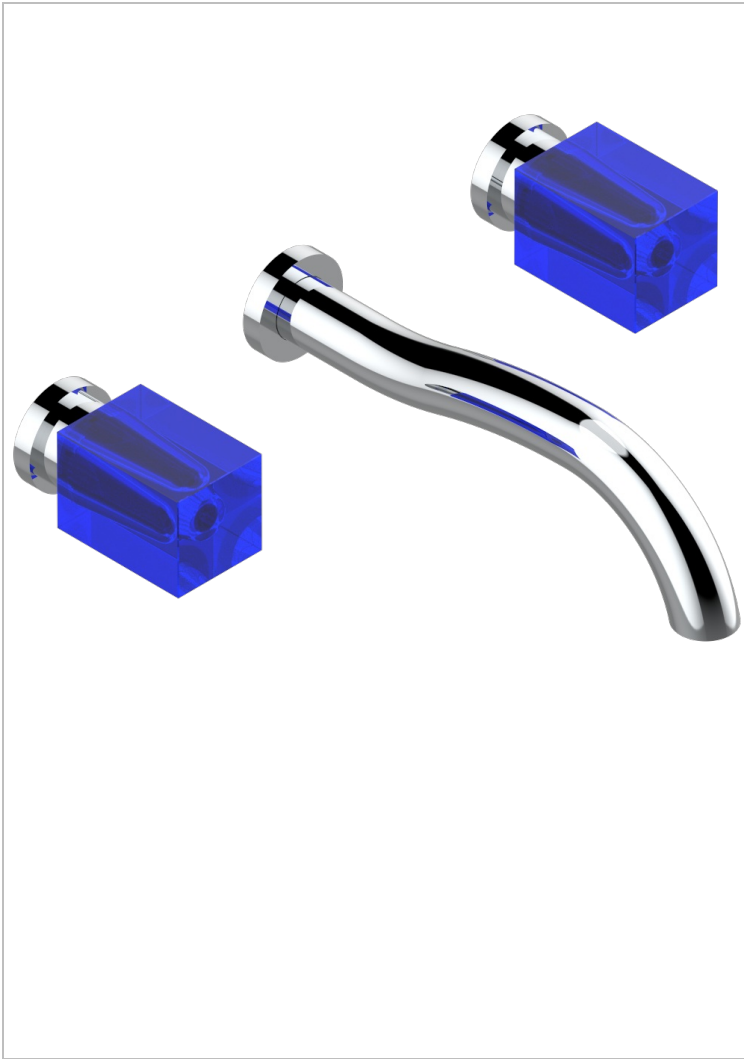

BEYOND CRYSTAL - CRISTAL BLEU

U6K-40SGB

Garniture pour mélangeur de lavabo mural, bec super goliath

THG[®]
PARIS

CARACTÉRISTIQUES

- Ensemble composé d'un bec mural de lavabo et des 2 garnitures de robinets
- Nécessite partie encastrée Réf. 40AC
- Laiton sans plomb
- Aérateur-mousseur
- Livré sans vidage
- Bec grand modèle

SPÉCIFICATIONS TECHNIQUES

- Recommandé : 3 bars (max. 5 bars) - Advised : 43,5 psi (max. 72 psi)
- 8,3 l/min à 3 bars (2.2 gpm at 43.5 psi)

PRODUITS ASSOCIÉS

- Ref. G00-40AC Partie à encastrer pour mélangeur mural - version croisillons
- Ref. G00-40AM Partie à encastrer pour mélangeur mural - version manettes

FINITIONS DISPONIBLES

Chromé - A02
Chromé / doré - G02
Chromé mat - C02
Doré brillant - F01
Doré mat - F07
Noir mat céramique - D30

Or pâle - F30
Or pâle mat - F31
Pvd blush - H62
Pvd blush mat - H60
Pvd couleur bronze brown - F33
Pvd couleur bronze brown - mat - F34