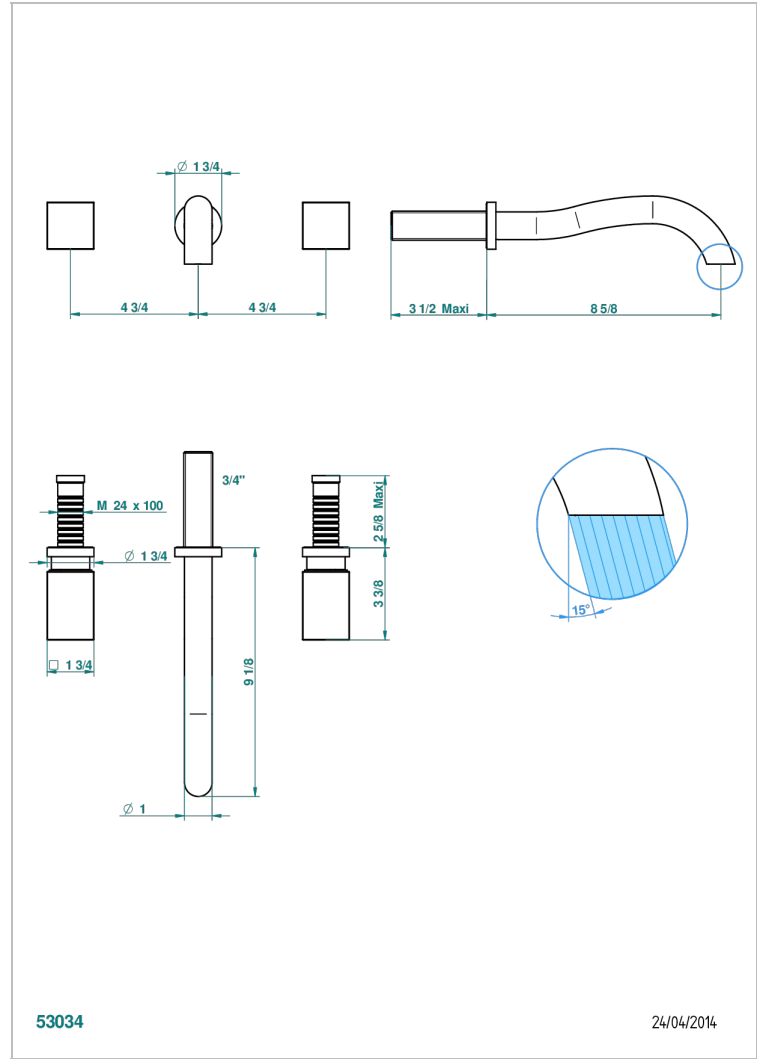

BEYOND CRYSTAL - CRISTAL BLEU

U6K-40SGB

Garniture pour mélangeur de lavabo mural, bec super goliath

THG[®]
PARIS

CARACTÉRISTIQUES

- Ensemble composé d'un bec mural de lavabo et des 2 garnitures de robinets
- Nécessite partie encastrée Réf. 40AC
- Laiton sans plomb
- Aérateur-mousseur
- Livré sans vidage
- Bec grand modèle

SPÉCIFICATIONS TECHNIQUES

- Recommandé : 3 bars (max. 5 bars) - Advised : 43,5 psi (max. 72 psi)
- 8,3 l/min à 3 bars (2.2 gpm at 43.5 psi)

PRODUITS ASSOCIÉS

- Ref. G00-40AC Partie à encastrer pour mélangeur mural - version croisillons
- Ref. G00-40AM Partie à encastrer pour mélangeur mural - version manettes