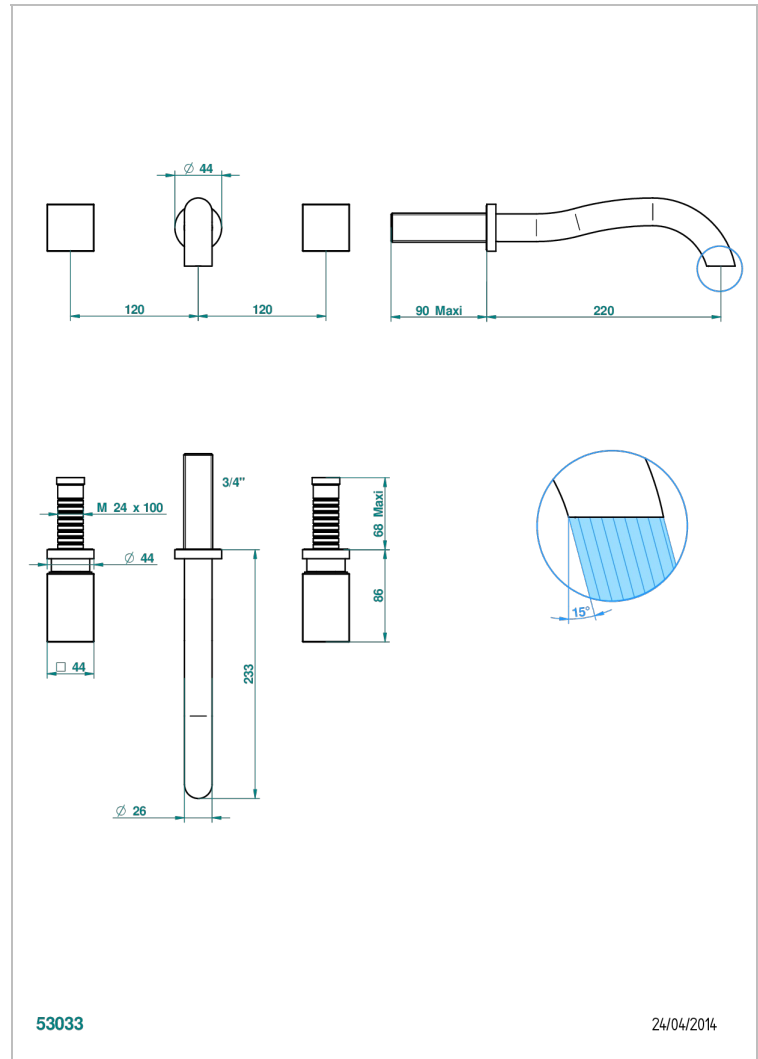

BEYOND CRYSTAL - CRISTAL COULEUR CHAMPAGNE

U6J-40SGBUS

Garniture pour mélangeur de lavabo mural - bec super goliath

THG[®]
PARIS

CARACTÉRISTIQUES

- Ensemble composé d'un bec mural de lavabo et des 2 garnitures de robinets
- Nécessite partie encastrée Réf. 40AC/US
- Laiton sans plomb
- Aérateur-mousseur
- Livré sans vidage
- Bec grand modèle
- Raccordement aux standards US

SPÉCIFICATIONS TECHNIQUES

- Recommandé : 3 bars (max. 5 bars) - Advised : 43,5 psi (max. 72 psi)
- 8,3 l/min à 3 bars (2.2 gpm at 43.5 psi)

PRODUITS ASSOCIÉS

- Ref. G00-40AM/US Partie à encastrer pour mélangeur mural - version manettes- standard américain