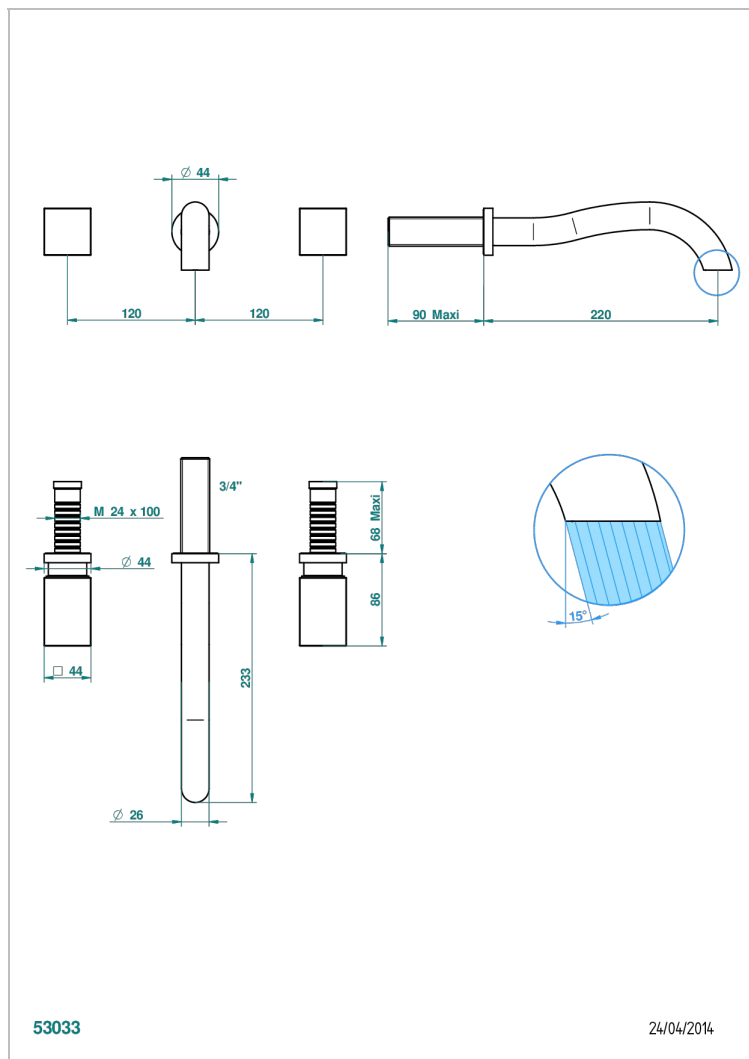

BEYOND CRYSTAL - CRISTAL DE COLOR CHAMPAN

U6J-40SGBUS

Trim only for wall mounted 3 holes basin mixer

CARACTERÍSTICAS

- Beyond Crystal - Cristal de color champán
- Trim only for wall mounted 3 holes basin mixer

ESPECIFICACIONES TÉCNICAS

- Recommandé : 3 bars (max. 5 bars) - Advised : 43,5 psi (max. 72 psi)
- 8,3 l/min à 3 bars (2.2 gpm at 43.5 psi)

PRODUCTOS RELACIONADOS

- Ref. G00-40AM/US Partie à encastrier pour mélangeur mural - version manettes- standard américain

ACABADOS DISPONIBLES

Cerámica negra mate - D30
Cromo - A02
Cromo / dorado - G02
Cromo mate - C02
Dorado - F01
Dorado mate - F07

Dorado pálido - F30
Dorado pálido mate (sin barniz) - F31
Níquel viejo - H28
Pvd blush - H62
Pvd blush mate - H60
Pvd color latón - H49

Pvd color latón mate - H50
Pvd color níquel - H55
Pvd color níquel mate - H56
Pvd color oro - H52
Pvd color oro mate - H53
Pvd grafito - H64

Pvd grafito mate - H65
Pvd marrón bronce - F33
Pvd marrón bronce mate - F34
Pvd umber - H66
Pvd umber mate - H67