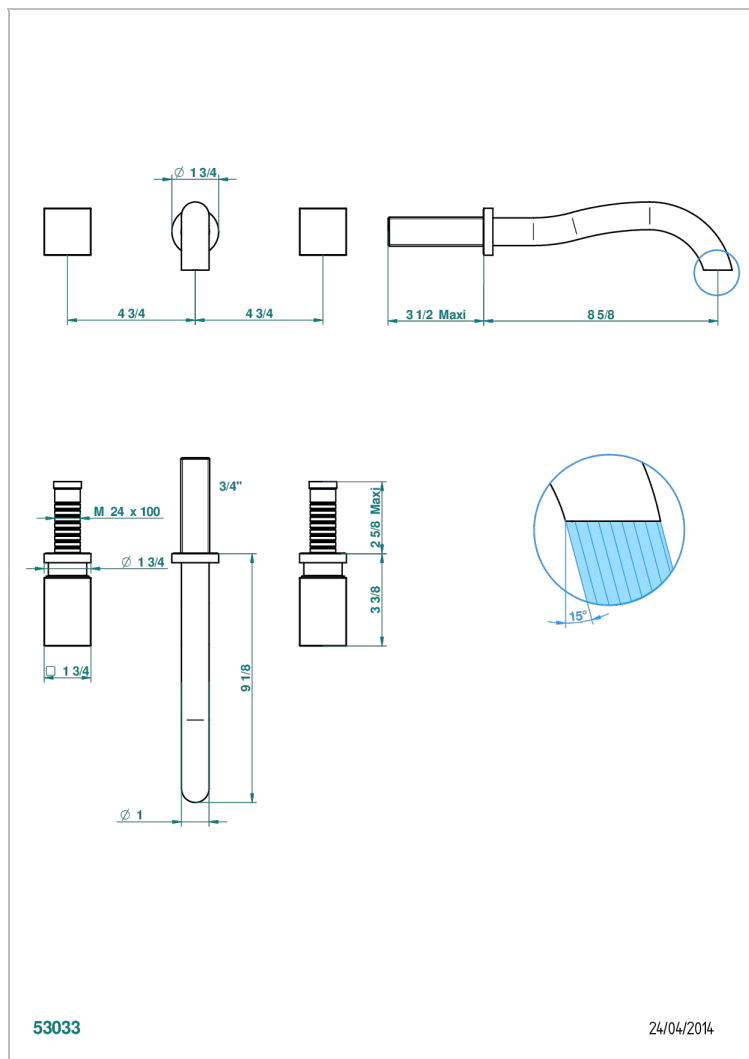

BEYOND CRYSTAL - CRISTAL COULEUR CHAMPAGNE

THG[®]
PARIS

U6J-40SGBUS

Garniture pour mélangeur de lavabo mural - bec super goliath

CARACTÉRISTIQUES

- Ensemble composé d'un bec mural de lavabo et des 2 garnitures de robinets
- Nécessite partie encastrée Réf. 40AC/US
- Laiton sans plomb
- Aérateur-mousseur
- Livré sans vidage
- Bec grand modèle
- Raccordement aux standards US

SPÉCIFICATIONS TECHNIQUES

- Recommandé : 3 bars (max. 5 bars) - Advised : 43,5 psi (max. 72 psi)
- 8,3 l/min à 3 bars (2.2 gpm at 43.5 psi)

PRODUITS ASSOCIÉS

- Ref. G00-40AM/US Partie à encastrer pour mélangeur mural - version manettes- standard américain