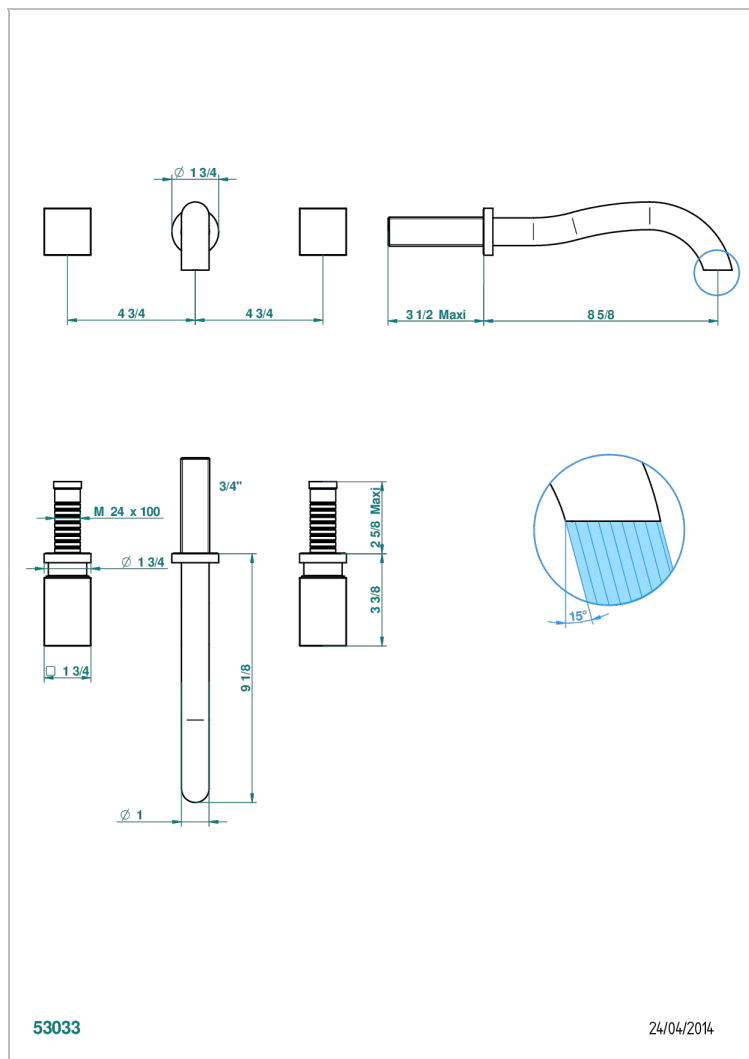

BEYOND CRYSTAL - CRISTAL DE COLOR CHAMPAN

U6J-40SGBUS

Trim only for wall mounted 3 holes basin mixer

CARACTERÍSTICAS

- Beyond Crystal - Cristal de color champán
- Trim only for wall mounted 3 holes basin mixer

ESPECIFICACIONES TÉCNICAS

- Recommandé : 3 bars (max. 5 bars) - Advised : 43,5 psi (max. 72 psi)
- 8,3 l/min à 3 bars (2.2 gpm at 43.5 psi)

PRODUCTOS RELACIONADOS

- Ref. G00-40AM/US Partie à encastrier pour mélangeur mural - version manettes- standard américain