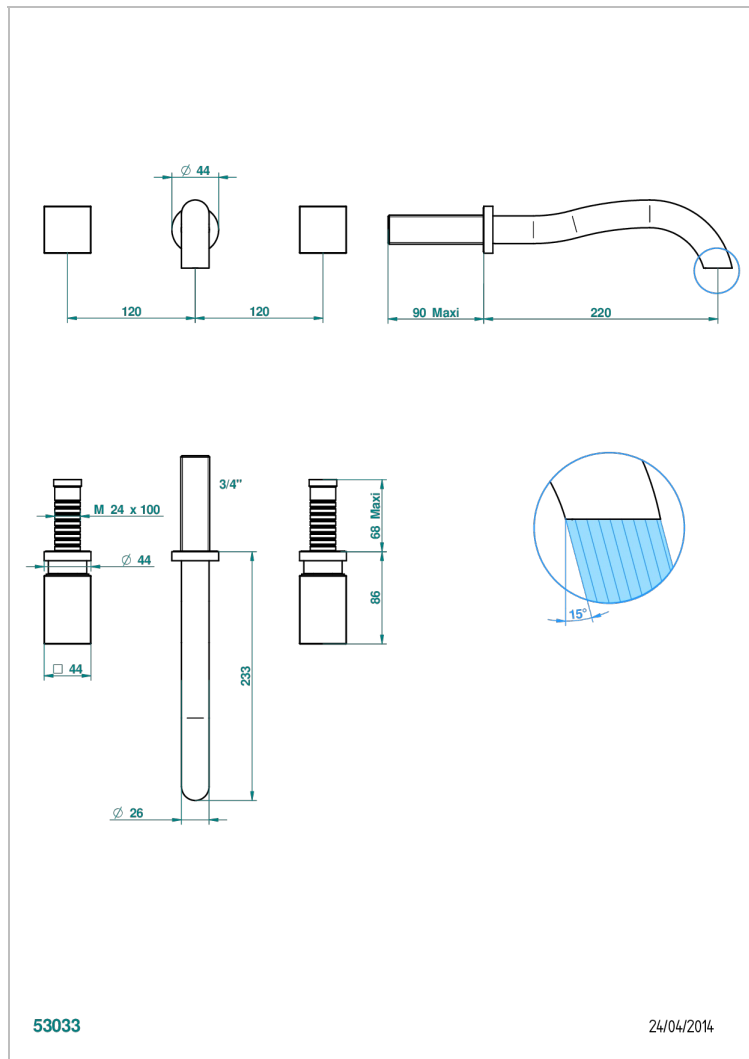

BEYOND CRYSTAL - CHAMPAGNER FARBE KRISTALL

U6J-40SGB

Garnitur für Waschtischbatterie zur Wandmontage, Supert Goliath Auslauf

53033

24/04/2014

EIGENSCHAFTEN

- Beyond Crystal - Champagner Farbe Kristall
- Garnitur für Waschtischbatterie zur Wandmontage, Supert Goliath Auslauf

TECHNISCHE DATEN

- Recommandé : 3 bars (max. 5 bars) - Advised : 43,5 psi (max. 72 psi)
- 8,3 l/min à 3 bars (2.2 gpm at 43.5 psi)

ÄHNLICHE PRODUKTE

- Ref. G00-40AC Up-teil für wandarmatur
- Ref. G00-40AM Up-teil für wandarmatur

VERFÜGBARE OBERFLÄCHEN

Altnickel - H28
Blassgold - F30
Blassgold matt unlackiert - F31
Chrom - A02
Chrom / gold - G02
Chrom matt - C02

Gold - F01
Gold matt - F07
Mattschwarz keramik - D30
Pvd blush - H62
Pvd blush matt - H60
Pvd bronze braun - F33