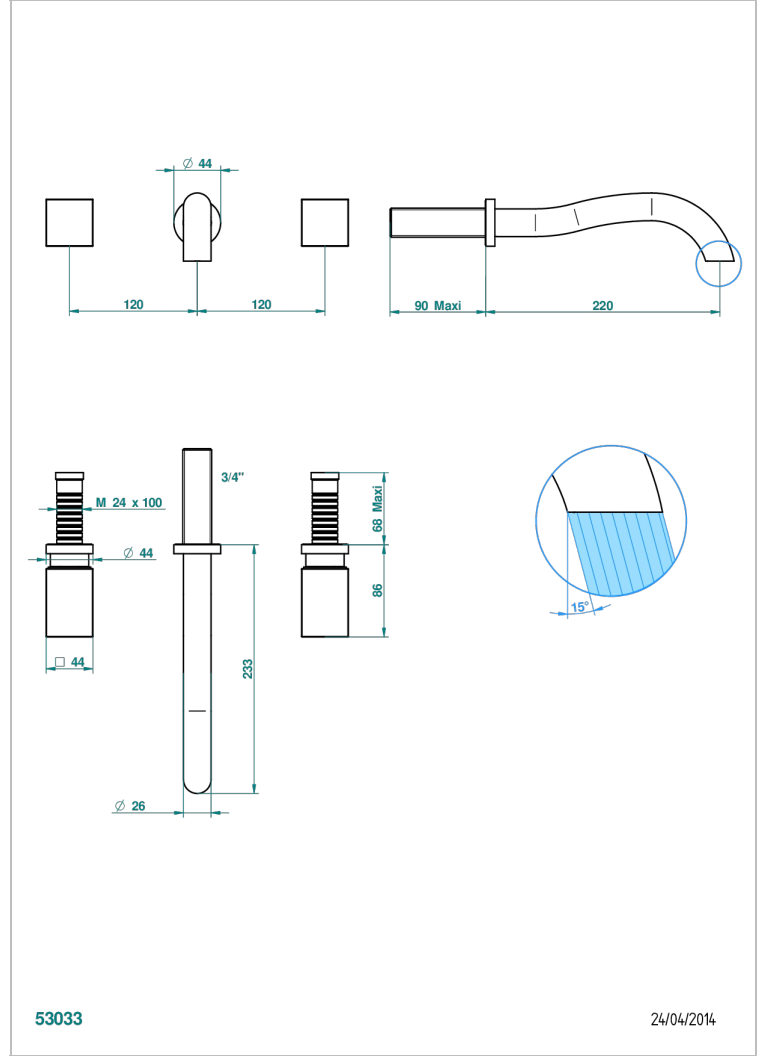

BEYOND CRYSTAL - CHAMPAGNE CRYSTAL

U6J-40SGB

入墙式台盆龙头配件，超大号喷嘴

特色

- Beyond Crystal - Champagne crystal
- 入墙式台盆龙头配件，超大号喷嘴

技术特征

- Recommandé : 3 bars (max. 5 bars) - Advised : 43,5 psi (max. 72 psi)
- 8,3 l/min à 3 bars (2.2 gpm at 43.5 psi)

相关的SKU

- Ref. G00-40AC 无下水器入墙式龙头嵌入部分 - 四通手柄版
- Ref. G00-40AM 无下水器入墙式龙头嵌入部分 - 单把手柄版

可选饰面

Black ceram - D30
Blush PVD - H62
Graphite PVD - H64
Matt Umber PVD - H67
Matt blush PVD - H60
Matt graphite PVD - H65