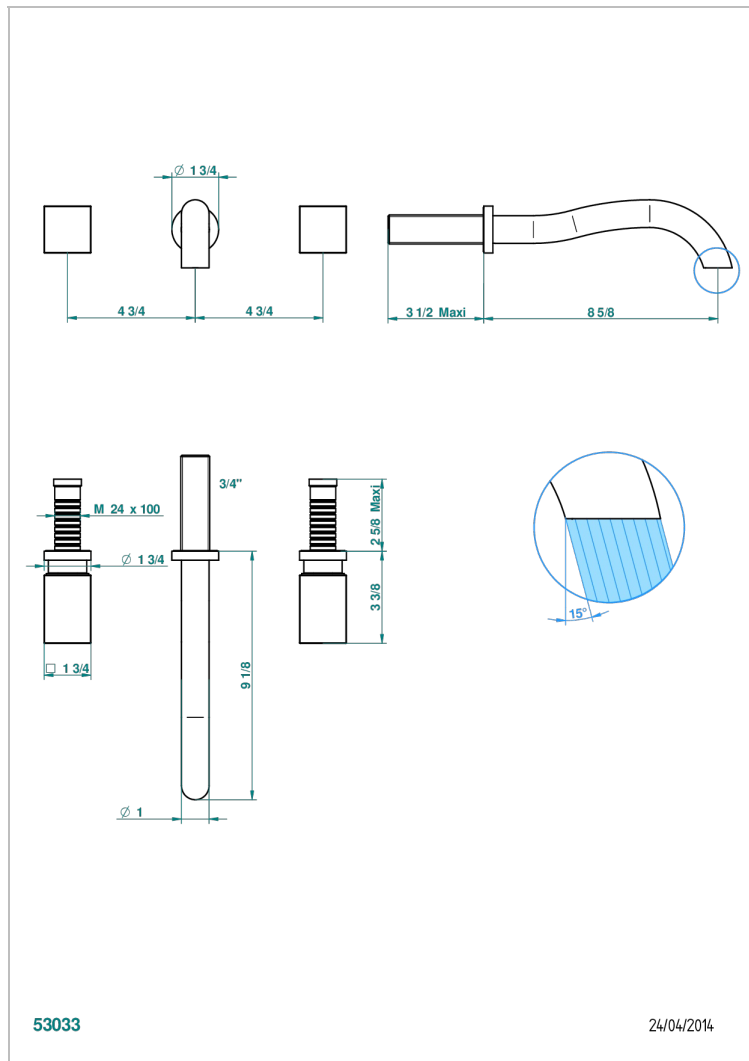

BEYOND CRYSTAL С ХРУСТАЛЕМ ЦВЕТА "ШАМПАНЬ"

U6J-40SGB

THG[®]
PARIS

Внешняя часть смесителя встраиваемого в стену для раковины на три отверстия с изливом СУПЕР ГОЛИАФ- без выпуска

ХАРАКТЕРИСТИКИ

- Beyond crystal с хрусталём цвета "Шампань"
- Внешняя часть смесителя встраиваемого в стену для раковины на три отверстия с изливом СУПЕР ГОЛИАФ- без выпуска

ТЕХНИЧЕСКИЕ ХАРАКТЕРИСТИКИ

- Recommandé : 3 bars (max. 5 bars) - Advised : 43,5 psi (max. 72 psi)
- 8,3 l/min à 3 bars (2.2 gpm at 43.5 psi)

СВЯЗАННЫЕ ТОВАРНЫЕ ПОЗИЦИИ

- Ref. G00-40AC Встраиваемая часть смесителя настенного на три отверстия (не рукоят.)
- Ref. G00-40AM Встраиваемая часть смесителя настенного на 3 отверстия на пластине (рукоят.)