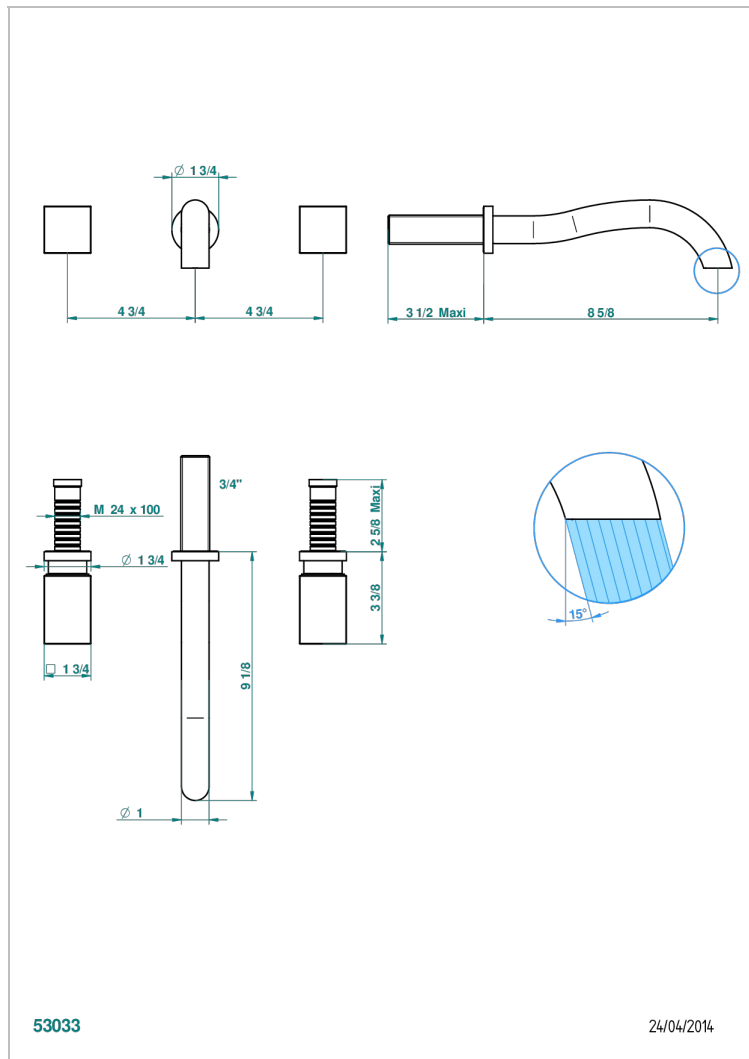

# BEYOND CRYSTAL - CHAMPAGNER FARBE KRISTALL

U6J-40SGB

Garnitur für Waschtischbatterie zur Wandmontage, Supert Goliath Auslauf

53033

24/04/2014

## TECHNISCHE DATEN

- Recommandé : 3 bars (max. 5 bars) - Advised : 43,5 psi (max. 72 psi)
- 8,3 l/min à 3 bars (2.2 gpm at 43.5 psi)

## ÄHNLICHE PRODUKTE

- Ref. G00-40AC Up-teil für wandarmatur
- Ref. G00-40AM Up-teil für wandarmatur