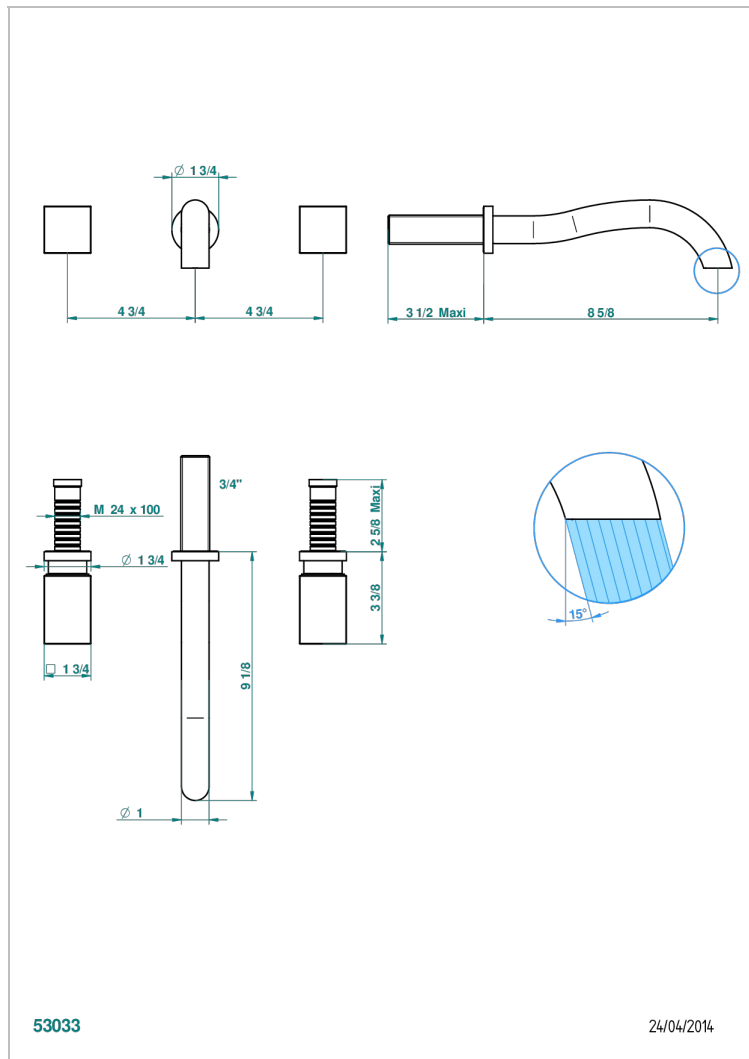

BEYOND CRYSTAL - CHAMPAGNE CRYSTAL

THG[®]
PARIS

U6J-40SGB

入墙式台盆龙头配件，超大号喷嘴

53033

24/04/2014

特色

- Beyond Crystal - Champagne crystal
- 入墙式台盆龙头配件，超大号喷嘴

技术特征

- Recommandé : 3 bars (max. 5 bars) - Advised : 43,5 psi (max. 72 psi)
- 8,3 l/min à 3 bars (2.2 gpm at 43.5 psi)

相关的SKU

- Ref. G00-40AC 无下水器入墙式龙头嵌入部分 - 四通手柄版
- Ref. G00-40AM 无下水器入墙式龙头嵌入部分 - 单把手柄版

可选饰面