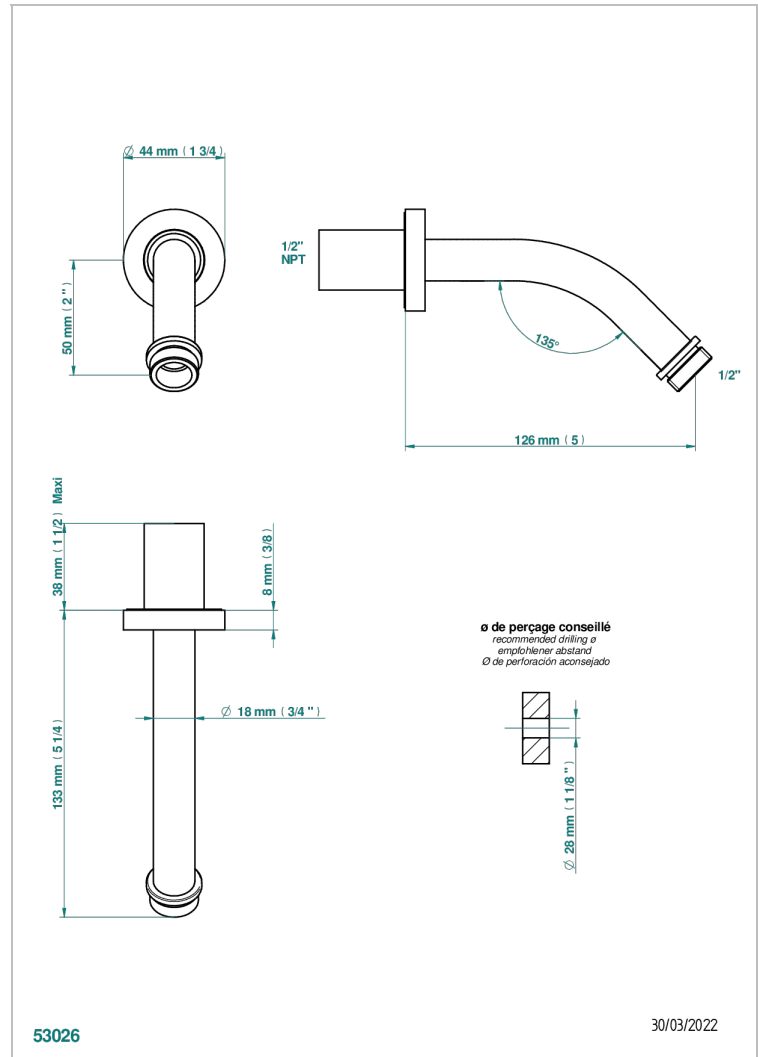

ZOOM.5

U4J-82/US

Horizontal shower arm, 45° bend, 4 3/4" long

THG[®]
PARIS

CARACTERÍSTICAS

- Zoom.5
- Horizontal shower arm, 45° bend, 4 3/4" long

ACABADOS DISPONIBLES

Bronce claro - D01
Cerámica negra mate - D30
Cromo - A02
Dorado - F01
Dorado mate - F07
Dorado pálido - F30