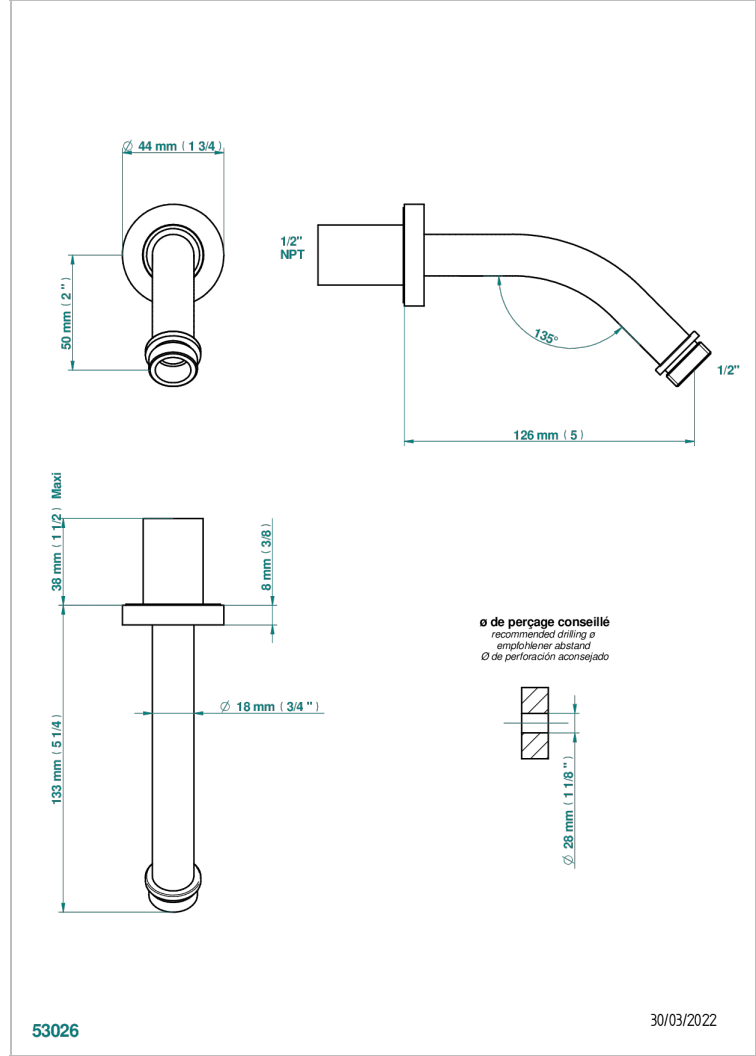

# METAMORPHOSE, CARBONO

G6C-82/US

Horizontal shower arm, 45° bend, 4 3/4" long

THG<sup>®</sup>  
PARIS

## CARACTERÍSTICAS

- Métamorphose, carbono
- Horizontal shower arm, 45° bend, 4 3/4" long