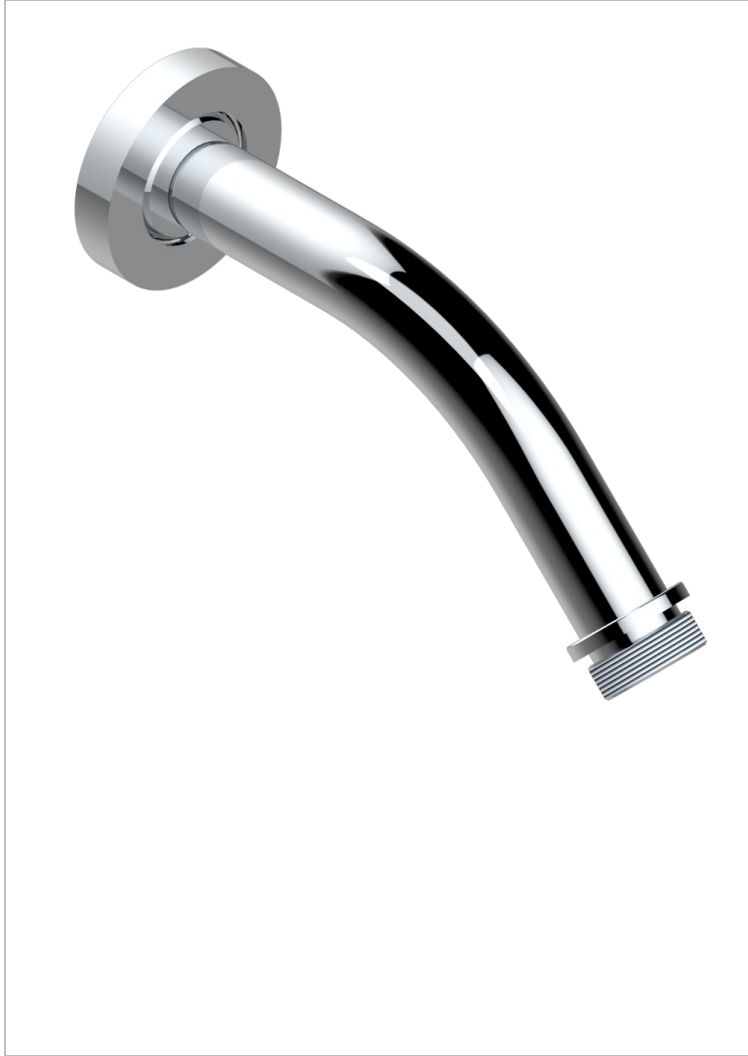

# METAMORPHOSE, CARBONO

G6C-82/US

Horizontal shower arm, 45° bend, 4 3/4" long

THG<sup>®</sup>  
PARIS

## CARACTERÍSTICAS

- Métamorphose, carbono
- Horizontal shower arm, 45° bend, 4 3/4" long

## ACABADOS DISPONIBLES

Bronce claro - D01  
Cerámica negra mate - D30  
Cobre viejo mate - H07  
Cromo - A02  
Cromo mate - C02  
Dorado - F01

Dorado mate - F07  
Dorado pálido - F30  
Dorado pálido mate (sin barniz) - F31  
Níquel - B01  
Níquel mate - C01  
Níquel viejo - H28