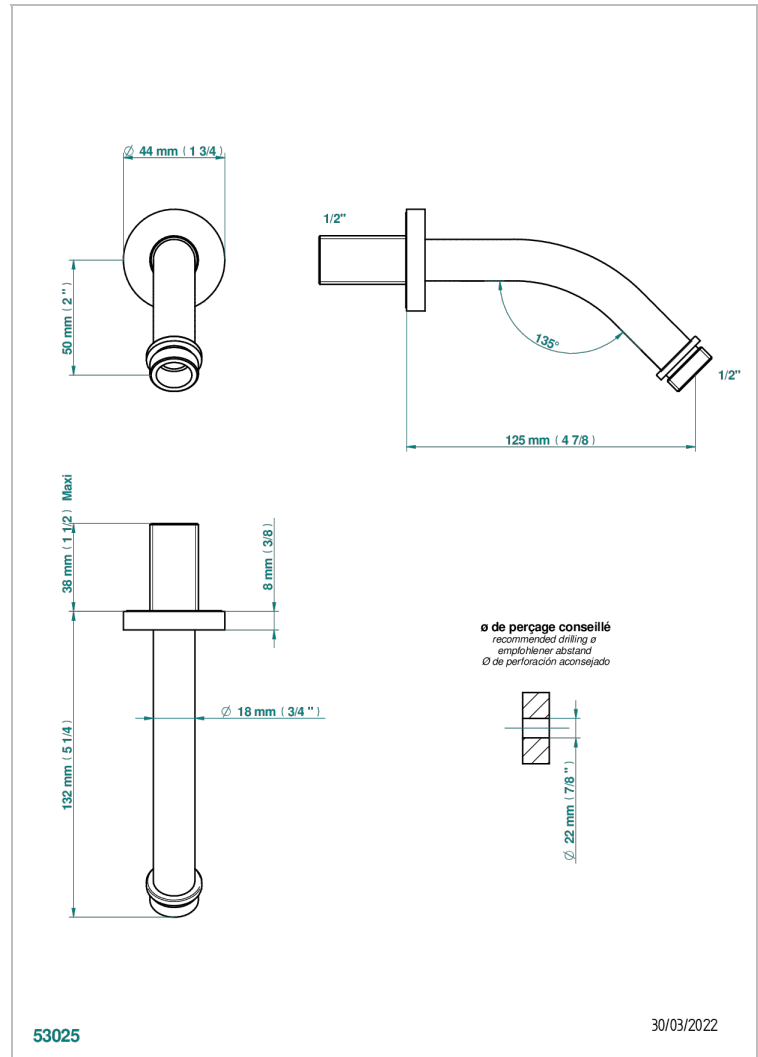

ZOOM.12

U4L-82

Brazo de ducha lg 120 mm 1/2"

THG[®]
PARIS

CARACTERÍSTICAS

- Zoom.12
- Brazo de ducha lg 120 mm 1/2"

ACABADOS DISPONIBLES

Bronce claro - D01
Cerámica negra mate - D30
Cromo - A02
Dorado - F01
Dorado mate - F07
Dorado pálido - F30