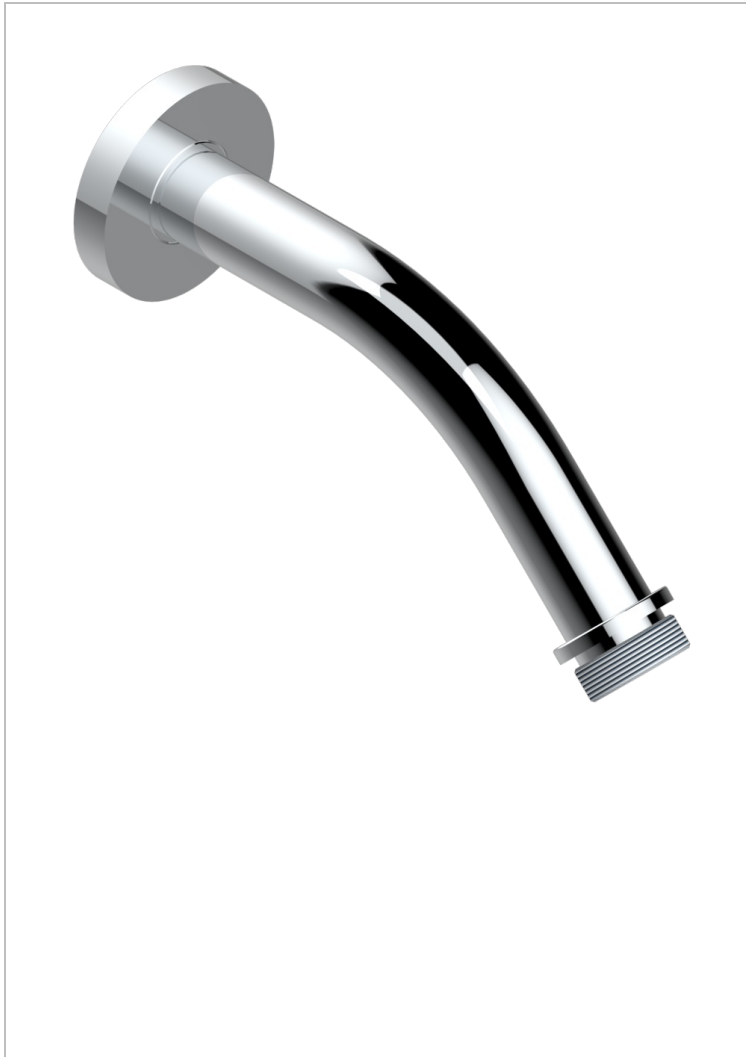

ZOOM.12

U4L-82

Brazo de ducha lg 120 mm 1/2"

THG[®]
PARIS

CARACTERÍSTICAS

- Zoom.12
- Brazo de ducha lg 120 mm 1/2"

ACABADOS DISPONIBLES

Bronce claro - D01
Cerámica negra mate - D30
Cromo - A02
Dorado - F01
Dorado mate - F07
Dorado pálido - F30

Dorado pálido mate (sin barniz) - F31
Níquel - B01
Níquel mate - C01
Pvd blush - H62
Pvd blush mate - H60
Pvd color latón - H49

Pvd color latón mate - H50
Pvd color níquel - H55
Pvd color níquel mate - H56
Pvd color oro - H52
Pvd color oro mate - H53
Pvd grafito - H64