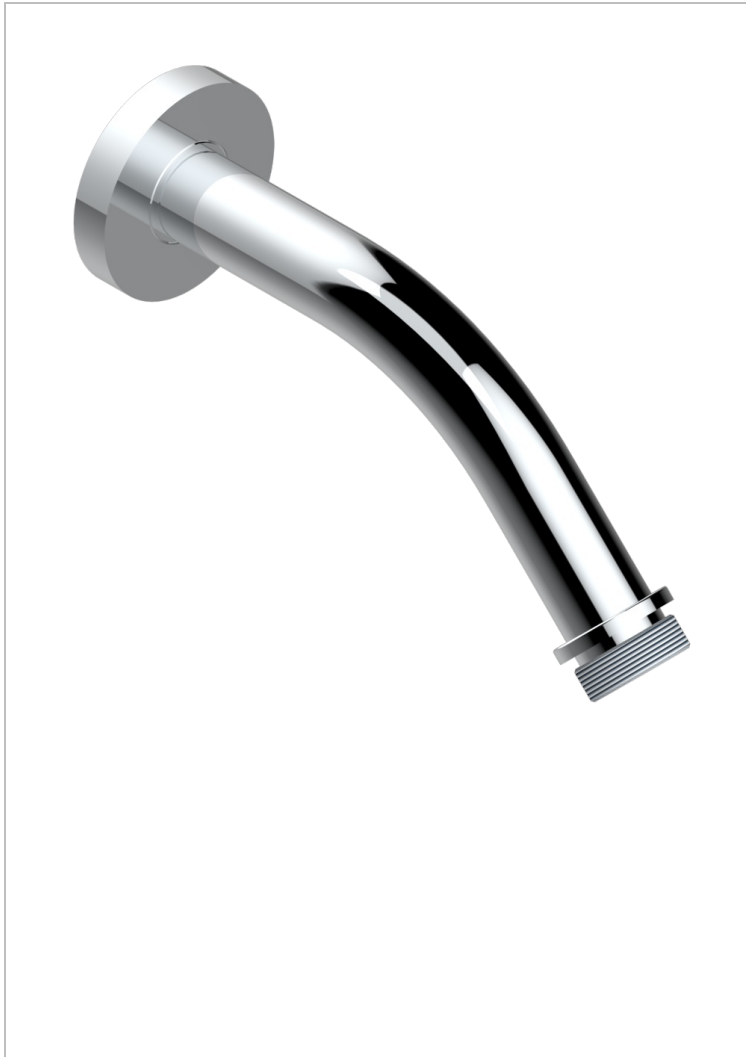

ZOOM.12

U4L-82

Brausearm für Kopfbrause 1/2", Länge: 120mm, 45°

THG[®]
PARIS

EIGENSCHAFTEN

- Zoom.12
- Brausearm für Kopfbrause 1/2", Länge: 120mm, 45°

VERFÜGBARE OBERFLÄCHEN

Blassgold - F30
Blassgold matt unlackiert - F31
Bronze hell - D01
Chrom - A02
Gold - F01
Gold matt - F07

Mattschwarz keramik - D30
Nickel matt - C01
Pvd blush - H62
Pvd blush matt - H60
Pvd bronze braun - F33
Pvd bronze braun matt - F34

Pvd gold - H52
Pvd gold matt - H53
Pvd graphite - H64
Pvd graphite matt - H65
Pvd messing - H49
Pvd messing matt - H50