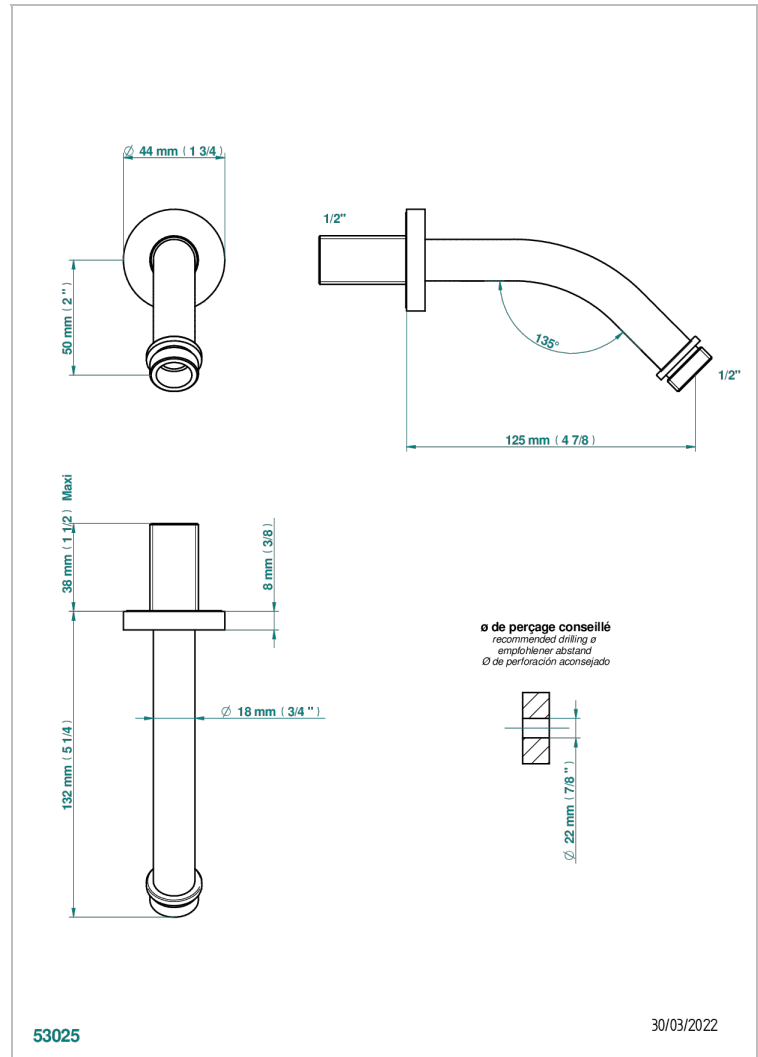

ZOOM.12

U4L-82

Brausearm für Kopfbrause 1/2", Länge: 120mm, 45°

THG[®]
PARIS

EIGENSCHAFTEN

- Zoom.12
- Brausearm für Kopfbrause 1/2", Länge: 120mm, 45°

VERFÜGBARE OBERFLÄCHEN

Blassgold - F30
Blassgold matt unlackiert - F31
Bronze hell - D01
Chrom - A02
Gold - F01
Gold matt - F07

Mattschwarz keramik - D30
Nickel matt - C01
Pvd blush - H62
Pvd blush matt - H60
Pvd bronze braun - F33
Pvd bronze braun matt - F34

Pvd gold - H52
Pvd gold matt - H53
Pvd graphite - H64
Pvd graphite matt - H65
Pvd messing - H49
Pvd messing matt - H50

Pvd nickel - H55
Pvd nickel matt - H56
Pvd umber - H66
Pvd umber matt - H67
Silbernichel - B01