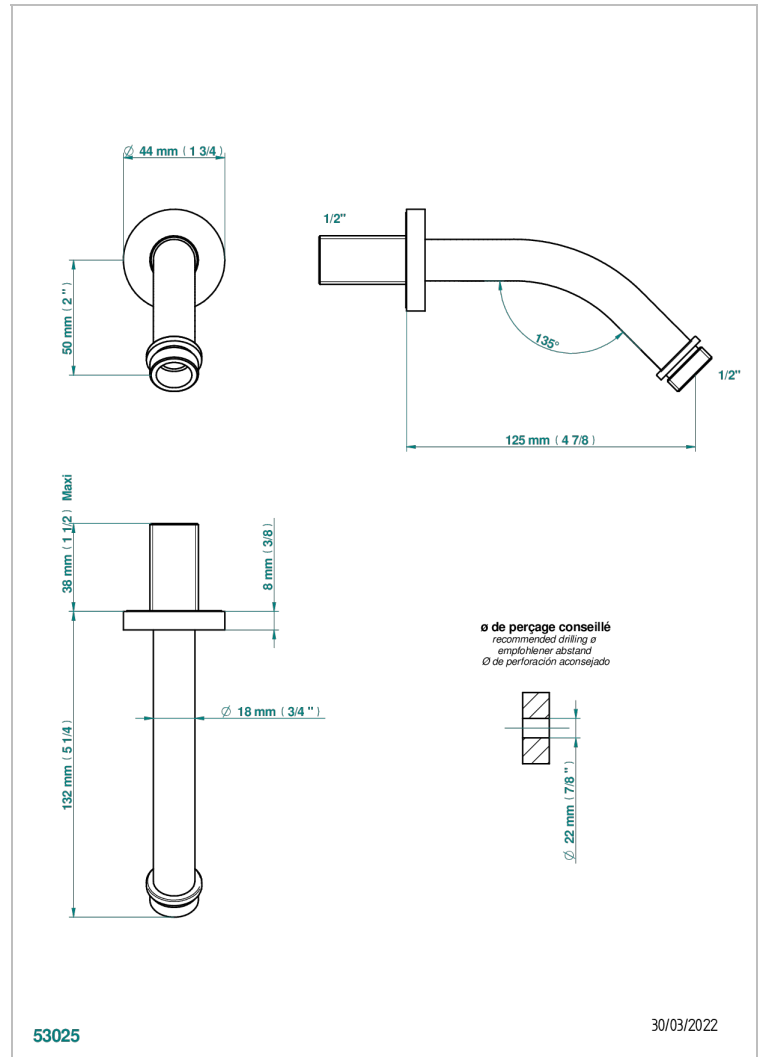

# ZOOM.5

U4J-82

Brazo de ducha lg 120 mm 1/2"

THG<sup>®</sup>  
PARIS

## CARACTERÍSTICAS

- Zoom.5
- Brazo de ducha lg 120 mm 1/2"