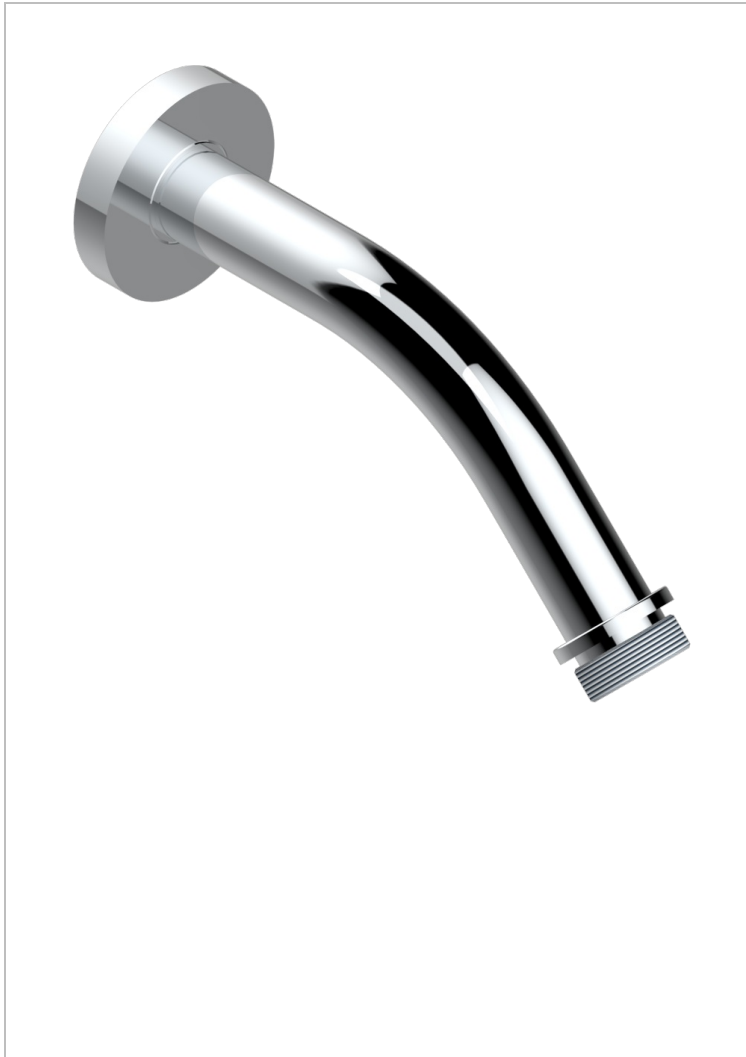

# ZOOM.5

U4J-82

Brazo de ducha lg 120 mm 1/2"

THG<sup>®</sup>  
PARIS

## CARACTERÍSTICAS

- Zoom.5
- Brazo de ducha lg 120 mm 1/2"

## ACABADOS DISPONIBLES

Bronce claro - D01  
Cerámica negra mate - D30  
Cromo - A02  
Dorado - F01  
Dorado mate - F07  
Dorado pálido - F30

Dorado pálido mate (sin barniz) - F31  
Níquel - B01  
Níquel mate - C01  
Pvd blush - H62  
Pvd blush mate - H60  
Pvd color latón - H49