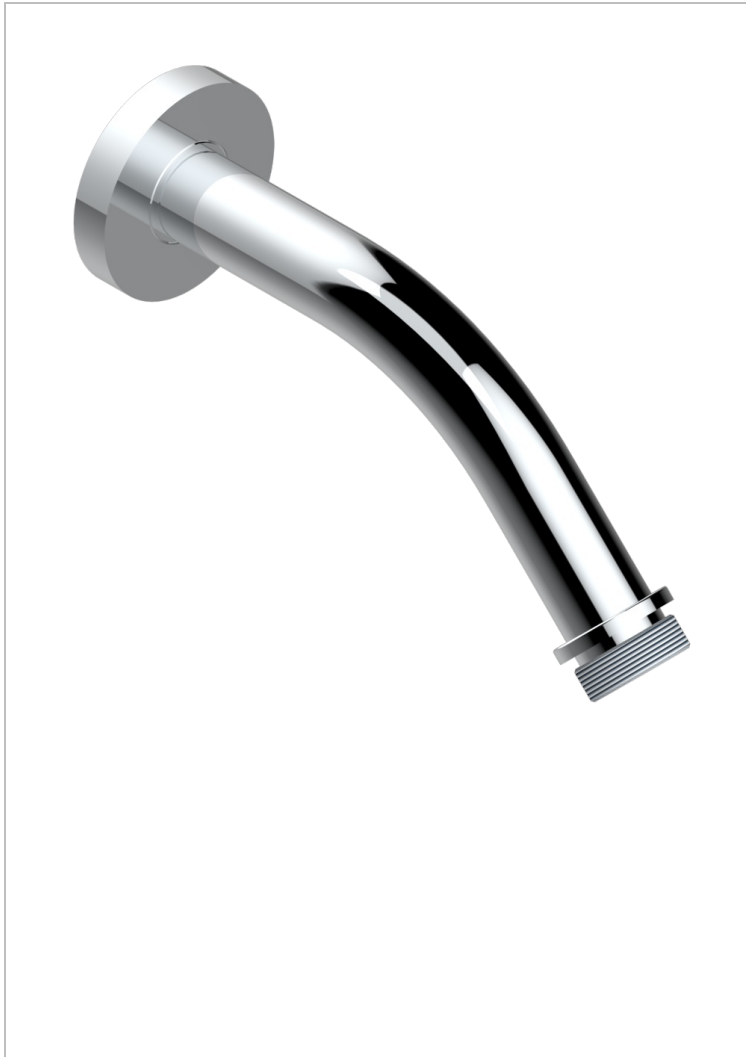

# ZOOM.5

U4J-82

Brausearm für Kopfbrause 1/2", Länge: 120mm, 45°

THG<sup>®</sup>  
PARIS

## EIGENSCHAFTEN

- Zoom.5
- Brausearm für Kopfbrause 1/2", Länge: 120mm, 45°

## VERFÜGBARE OBERFLÄCHEN

Blassgold - F30  
Blassgold matt unlackiert - F31  
Bronze hell - D01  
Chrom - A02  
Gold - F01  
Gold matt - F07

Mattschwarz keramik - D30  
Nickel matt - C01  
Pvd blush - H62  
Pvd blush matt - H60  
Pvd bronze braun - F33  
Pvd bronze braun matt - F34