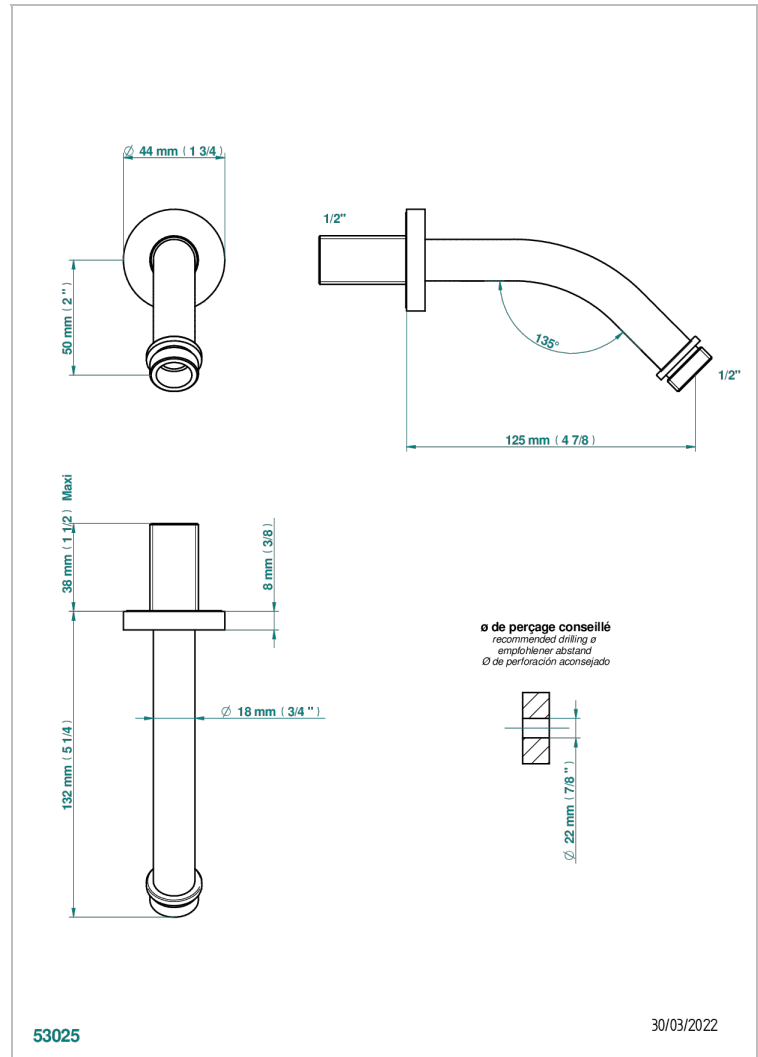

# ZOOM.5

U4J-82

Brausearm für Kopfbrause 1/2", Länge: 120mm, 45°

THG<sup>®</sup>  
PARIS

## EIGENSCHAFTEN

- Zoom.5
- Brausearm für Kopfbrause 1/2", Länge: 120mm, 45°