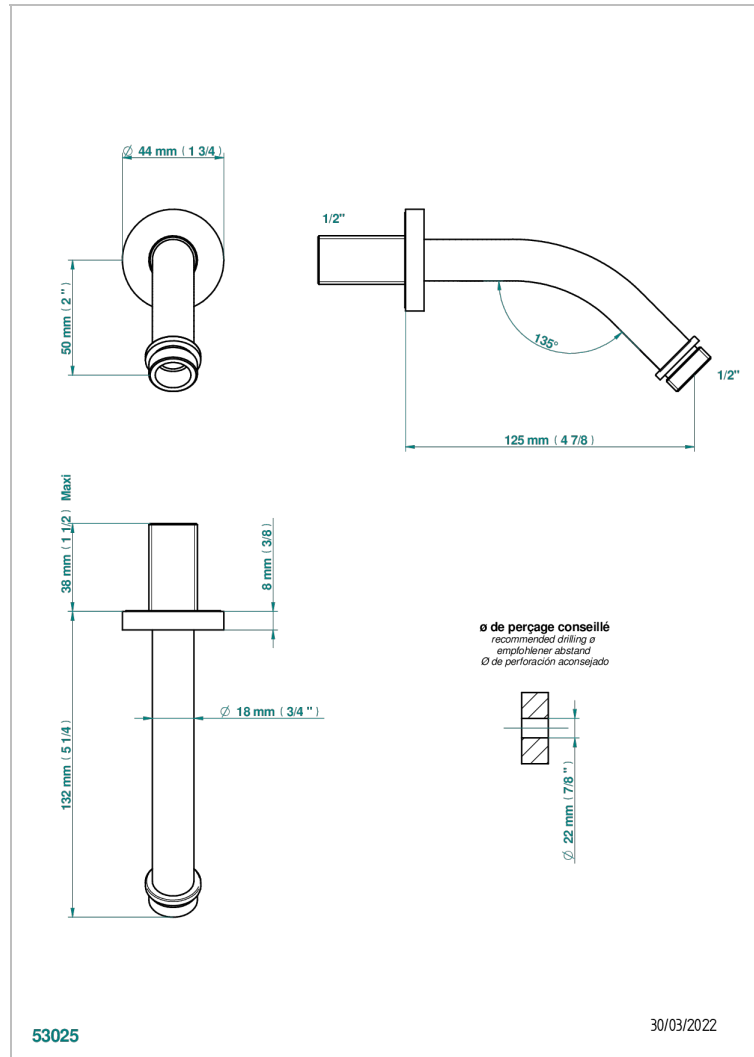

ESTRELA METALLEINLAGE

U3L-82

Brausearm für Kopfbrause 1/2", Länge: 120mm, 45°

THG[®]
PARIS

EIGENSCHAFTEN

- Estrela Metalleinlage
- Brausearm für Kopfbrause 1/2", Länge: 120mm, 45°

VERFÜGBARE OBERFLÄCHEN

Altnickel - H28
Blassgold - F30
Blassgold matt unlackiert - F31
Chrom - A02
Chrom matt - C02
Gold - F01