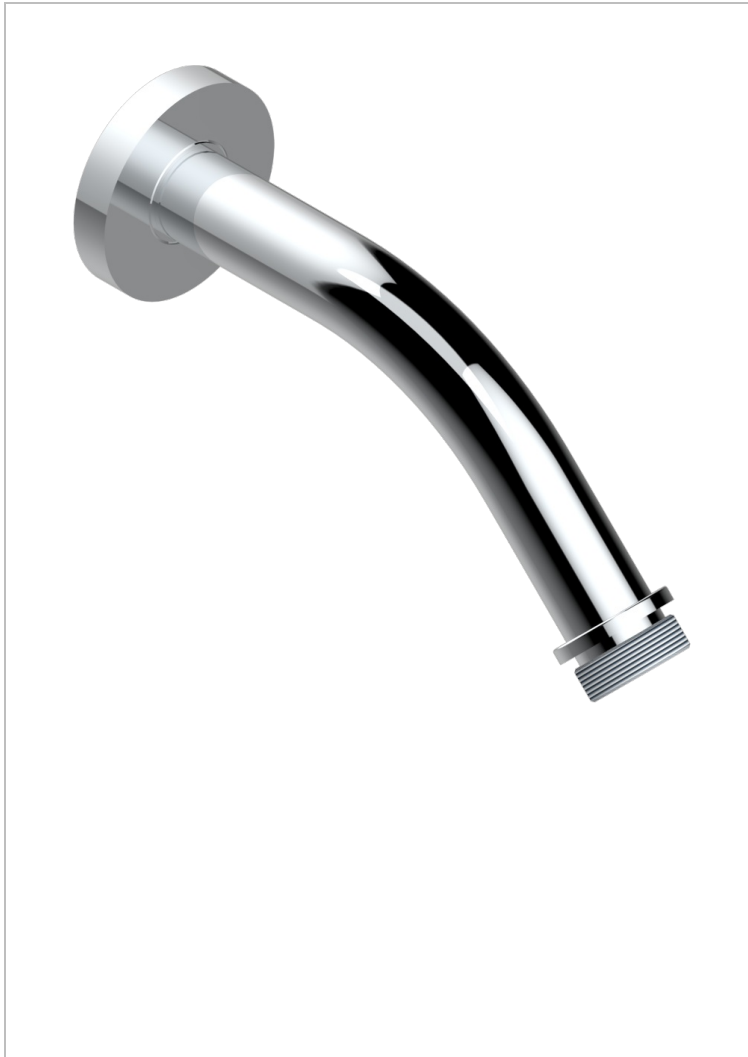

ESTRELA METALLEINLAGE

U3L-82

Brausearm für Kopfbrause 1/2", Länge: 120mm, 45°

THG[®]
PARIS

EIGENSCHAFTEN

- Estrela Metalleinlage
- Brausearm für Kopfbrause 1/2", Länge: 120mm, 45°

VERFÜGBARE OBERFLÄCHEN

Altnickel - H28
Blassgold - F30
Blassgold matt unlackiert - F31
Chrom - A02
Chrom matt - C02
Gold - F01

Gold matt - F07
Mattschwarz keramik - D30
Natural smoked Brass - A13
Nickel matt - C01
Polished chrome with gold inlay - GA1
Pvd blush - H62

Pvd blush matt - H60
Pvd bronze braun - F33
Pvd bronze braun matt - F34
Pvd gold - H52
Pvd gold matt - H53
Pvd graphite - H64